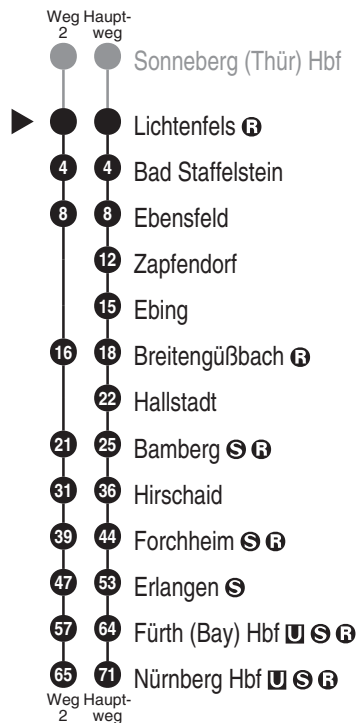

DB Regio AG - Regio Franken
 Hinterm Bahnhof 33, 90459 Nürnberg
ReiseService-Tel. 01805 996633
 (14 Cent/Min aus dem Dt. Festnetz,
 Tarif bei Mobilfunk max. 42 Cent/Min)
www.bahn.de
kundendialog.bayern@deutschebahn.com

Abfahrten auf Ihr Handy:
 QR-Code abfotografieren

<http://m.vgn.de/ezm/de:09478:27000>

Abfahrtszeiten ab
Lichtenfels

Richtung

Nürnberg Hbf

Gültig ab 14.12.2025

Durchschnittliche Fahrzeiten in Minuten

Uhr	Montag - Freitag	Samstag	Sonn- / Feiertag	Uhr
4				4
5	06	06	06	5
6	09	09	09	6
7				7
8	14 ²	14 ²	14 ²	8
9				9
10				10
11				11
12				12
13				13
14				14
15				15
16				16
17				17
18				18
19				19
20				20
21				21
22				22
23				23
0				0

Fahrten ohne Fahrwegangabe nehmen den Hauptweg 2 = fährt Weg 2