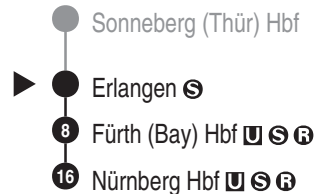

DB Regio AG - Regio Franken
 Hinterm Bahnhof 33, 90459 Nürnberg
ReiseService-Tel. 01805 996633
(14 Cent/Min aus dem Dt. Festnetz,
 Tarif bei Mobilfunk max. 42 Cent/Min)
www.bahn.de
kundendialog.bayern@deutschebahn.com

Abfahrten auf Ihr Handy:
 QR-Code abfotografieren

<http://m.vgn.de/ezm/de:09562:3110>

Abfahrtszeiten ab
Erlangen Ⓢ

Richtung

Nürnberg Hbf U Ⓢ Ⓜ

Durchschnittliche Fahrzeiten in Minuten

Gültig ab 14.12.2025

Uhr	Montag - Freitag	Samstag	Sonn- / Feiertag	Uhr
4				4
5				5
6	03	03	03	6
7	03	03	03	7
8				8
9	03	03	03	9
10				10
11				11
12				12
13				13
14				14
15				15
16				16
17				17
18				18
19				19
20				20
21				21
22				22
23				23
0				0