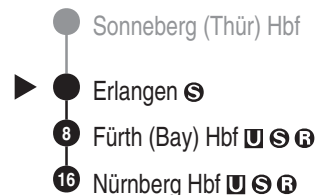

DB Regio AG - Regio Franken
 Hinterm Bahnhof 33, 90459 Nürnberg
ReiseService-Tel. 01805 996633
 (14 Cent/Min aus dem Dt. Festnetz,
 Tarif bei Mobilfunk max. 42 Cent/Min)
www.bahn.de
kundendialog.bayern@deutschebahn.com

Abfahrten auf Ihr Handy:
 QR-Code abfotografieren

<http://m.vgn.de/ezm/de:09562:3110>

Abfahrtszeiten ab
Erlangen Ⓢ

Richtung

Nürnberg Hbf U Ⓢ Ⓜ

Durchschnittliche Fahrzeiten in Minuten

Gültig ab 14.12.2025

Uhr	Montag - Freitag	Samstag	Sonn- / Feiertag	Uhr
4				4
5				5
6	03	03	03	6
7	03	03	03	7
8				8
9	03	03	03	9
10				10
11				11
12				12
13				13
14				14
15				15
16				16
17				17
18				18
19				19
20				20
21				21
22				22
23				23
0				0