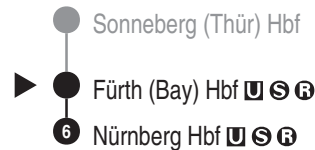

Abfahrten auf Ihr Handy:
 QR-Code abfotografieren

<http://m.vgn.de/ezm/de:09563:2110>

Abfahrtszeiten ab
Fürth (Bay) Hbf U S B

Richtung
Nürnberg Hbf U S B

Durchschnittliche Fahrzeiten in Minuten

Gültig ab 14.12.2025