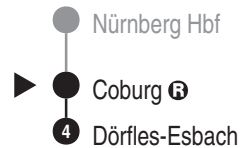

Abfahrtszeiten ab
Coburg

Richtung
Dörfles-Esbach

Durchschnittliche Fahrzeiten in Minuten