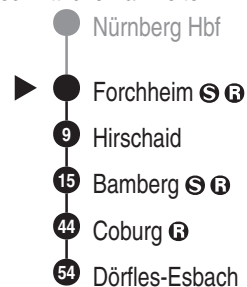

**RE29****DB BAHN**

DB Regio AG - Regio Franken  
 Hintern Bahnhof 33, 90459 Nürnberg  
**ReiseService-Tel. 01805 996633**  
 (14 Cent/Min aus dem Dt. Festnetz,  
 Tarif bei Mobilfunk max. 42 Cent/Min)  
[www.bahn.de](http://www.bahn.de)  
[kundendialog.bayern@deutschebahn.com](mailto:kundendialog.bayern@deutschebahn.com)

Abfahrten auf Ihr Handy:  
 QR-Code abfotografieren

<http://m.vgn.de/ezm/de:09474:9000>

Abfahrtszeiten ab  
**Forchheim**

Richtung

**Dörfles-Esbach**

Durchschnittliche Fahrzeiten in Minuten

Gültig ab 14.12.2025