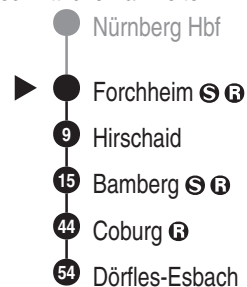

**RE29****DB BAHN**

DB Regio AG - Regio Franken
 Hintern Bahnhof 33, 90459 Nürnberg
ReiseService-Tel. 01805 996633
 (14 Cent/Min aus dem Dt. Festnetz,
 Tarif bei Mobilfunk max. 42 Cent/Min)
 www.bahn.de
 kundendialog.bayern@deutschebahn.com

Abfahrten auf Ihr Handy:
 QR-Code abfotografieren

<http://m.vgn.de/ezm/de:09474:9000>

Abfahrtszeiten ab
Forchheim

Richtung

Dörfles-Esbach

Durchschnittliche Fahrzeiten in Minuten

Gültig ab 14.12.2025

Uhr	Montag - Freitag	Samstag	Sonn- / Feiertag	Uhr
4				4
5				5
6	37	37	37	6
7				7
8	37	37	37	8
9				9
10	37	37	37	10
11				11
12				12
13				13
14	37	37	37	14
15				15
16				16
17				17
18	37	37	37	18
19				19
20				20
21				21
22				22
23				23
0				0