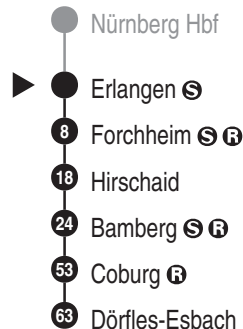

DB Regio AG - Regio Franken
 Hinterm Bahnhof 33, 90459 Nürnberg
ReiseService-Tel. 01805 996633
 (14 Cent/Min aus dem Dt. Festnetz,
 Tarif bei Mobilfunk max. 42 Cent/Min)
www.bahn.de
kundendialog.bayern@deutschebahn.com

Abfahrten auf Ihr Handy:
 QR-Code abfotografieren

<http://m.vgn.de/ezm/de:09562:3110>

Abfahrtszeiten ab
Erlangen S

Richtung

Dörfles-Esbach

Durchschnittliche Fahrzeiten in Minuten

Gültig ab 14.12.2025

Uhr	Montag - Freitag	Samstag	Sonn- / Feiertag	Uhr
4				4
5				5
6	28	28	28	6
7				7
8	28	28	28	8
9				9
10	28	28	28	10
11				11
12				12
13				13
14	28	28	28	14
15				15
16				16
17				17
18	28	28	28	18
19				19
20				20
21				21
22				22
23				23
0				0