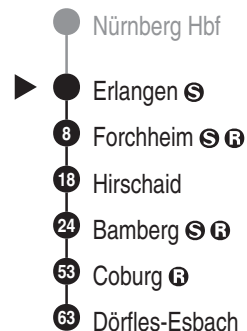

**RE29****DB BAHN**

DB Regio AG - Regio Franken
 Hinterm Bahnhof 33, 90459 Nürnberg
ReiseService-Tel. 01805 996633
 (14 Cent/Min aus dem Dt. Festnetz,
 Tarif bei Mobilfunk max. 42 Cent/Min)
www.bahn.de
kundendialog.bayern@deutschebahn.com

Abfahrten auf Ihr Handy:
 QR-Code abfotografieren

<http://m.vgn.de/ezm/de:09562:3110>

Abfahrtszeiten ab

Erlangen S

Richtung

Dörfles-Esbach

Gültig ab 14.12.2025

Durchschnittliche Fahrzeiten in Minuten

Uhr	Montag - Freitag	Samstag	Sonn- / Feiertag	Uhr
4				4
5				5
6	28	28	28	6
7				7
8	28	28	28	8
9				9
10	28	28	28	10
11				11
12				12
13				13
14	28	28	28	14
15				15
16				16
17				17
18	28	28	28	18
19				19
20				20
21				21
22				22
23				23
0				0