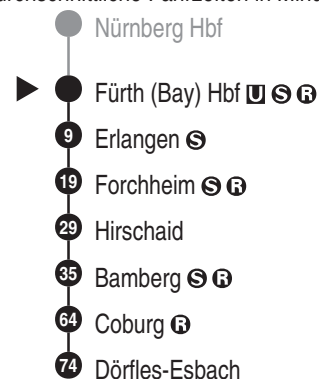

**RE29****DB BAHN**

DB Regio AG - Regio Franken
 Hinterm Bahnhof 33, 90459 Nürnberg
ReiseService-Tel. 01805 996633
 (14 Cent/Min aus dem Dt. Festnetz,
 Tarif bei Mobilfunk max. 42 Cent/Min)
 www.bahn.de
 kundendialog.bayern@deutschebahn.com

Abfahrten auf Ihr Handy:
 QR-Code abfotografieren

<http://m.vgn.de/ezm/de:09563:2110>

Abfahrtszeiten ab

Fürth (Bay) Hbf

Richtung

Dörfles-Esbach

Durchschnittliche Fahrzeiten in Minuten

Gültig ab 14.12.2025