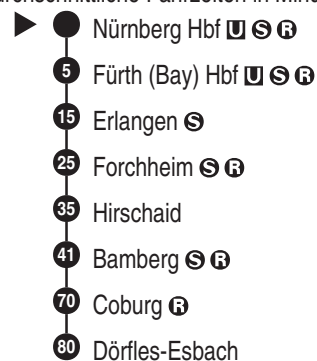

**RE29****DB BAHN**

DB Regio AG - Regio Franken  
 Hinterm Bahnhof 33, 90459 Nürnberg  
**ReiseService-Tel. 01805 996633**  
 (14 Cent/Min aus dem Dt. Festnetz,  
 Tarif bei Mobilfunk max. 42 Cent/Min)  
 www.bahn.de  
 kundendialog.bayern@deutschebahn.com

Abfahrten auf Ihr Handy:  
 QR-Code abfotografieren

<http://m.vgn.de/ezm/de:09564:510>

Abfahrtszeiten ab

**Nürnberg Hbf**

Richtung

**Dörfles-Esbach**

Durchschnittliche Fahrzeiten in Minuten

Gültig ab 14.12.2025