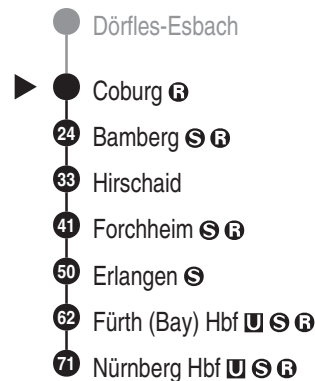

DB Regio AG - Regio Franken
 Hinterm Bahnhof 33, 90459 Nürnberg
ReiseService-Tel. 01805 996633
(14 Cent/Min aus dem Dt. Festnetz,
 Tarif bei Mobilfunk max. 42 Cent/Min)
www.bahn.de
kundendialog.bayern@deutschebahn.com

Abfahrten auf Ihr Handy:
 QR-Code abfotografieren

<http://m.vgn.de/ezm/de:09463:72000>

Abfahrtszeiten ab

Coburg

Richtung

Nürnberg Hbf

Gültig ab 14.12.2025

Durchschnittliche Fahrzeiten in Minuten

Uhr	Montag - Freitag	Samstag	Sonn- / Feiertag	Uhr
4				4
5				5
6				6
7				7
8	37	37	37	8
9				9
10	37	37	37	10
11				11
12				12
13				13
14	36	36	36	14
15				15
16				16
17				17
18	37	37	37	18
19				19
20	37	37	37	20
21				21
22				22
23				23
0				0