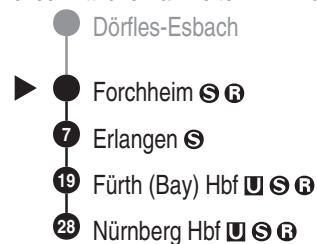

**RE29****DB BAHN**

DB Regio AG - Regio Franken

Hintern Bahnhof 33, 90459 Nürnberg

ReiseService-Tel. 01805 996633

(14 Cent/Min aus dem Dt. Festnetz,

Tarif bei Mobilfunk max. 42 Cent/Min

www.bahn.de

kundendialog.bayern@deutschebahn.com

Abfahrten auf Ihr Handy:  
QR-Code abfotografieren<http://m.vgn.de/ezm/de:09474:9000>

Abfahrtszeiten ab

**Forchheim**

Richtung

**Nürnberg Hbf**

Durchschnittliche Fahrzeiten in Minuten

Gültig ab 14.12.2025

Uhr	Montag - Freitag	Samstag	Sonn- / Feiertag	Uhr
4				4
5				5
6				6
7				7
8				8
9	19	19	19	9
10				10
11	20	20	20	11
12				12
13				13
14				14
15	19	19	19	15
16				16
17				17
18				18
19	19	19	19	19
20				20
21	19	19	19	21
22				22
23				23
0				0