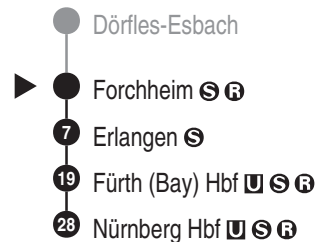

DB Regio AG - Regio Franken
 Hintern Bahnhof 33, 90459 Nürnberg
ReiseService-Tel. 01805 996633
(14 Cent/Min aus dem Dt. Festnetz,
 Tarif bei Mobilfunk max. 42 Cent/Min)
www.bahn.de
kundendialog.bayern@deutschebahn.com

Abfahrten auf Ihr Handy:
 QR-Code abfotografieren

<http://m.vgn.de/ezm/de:09474:9000>

Abfahrtszeiten ab
Forchheim

Richtung
Nürnberg Hbf

Durchschnittliche Fahrzeiten in Minuten

Gültig ab 14.12.2025

Uhr	Montag - Freitag	Samstag	Sonn- / Feiertag	Uhr
4				4
5				5
6				6
7				7
8				8
9	19	19	19	9
10				10
11	20	20	20	11
12				12
13				13
14				14
15	19	19	19	15
16				16
17				17
18				18
19	19	19	19	19
20				20
21	19	19	19	21
22				22
23				23
0				0