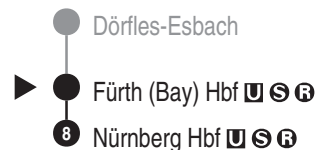

Abfahrten auf Ihr Handy:  
 QR-Code abfotografieren

<http://m.vgn.de/ezm/de:09563:2110>

Abfahrtszeiten ab

**Fürth (Bay) Hbf**

Richtung

**Nürnberg Hbf**

Durchschnittliche Fahrzeiten in Minuten

Gültig ab 14.12.2025