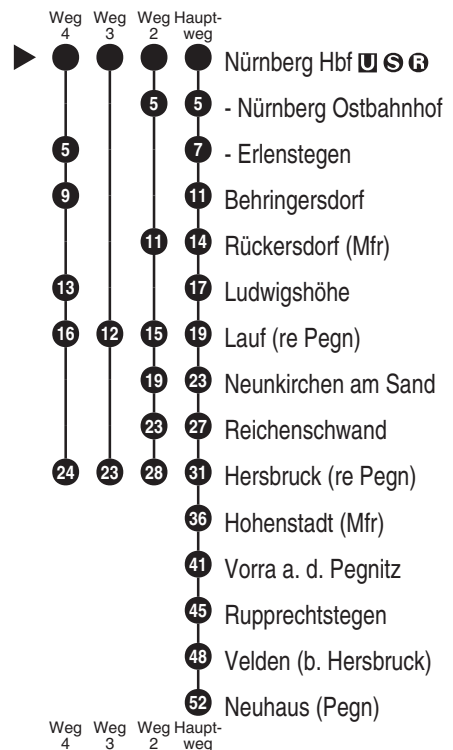

**RB 30****DB BAHN**

DB Regio AG - Regio Franken
 Hintern Bahnhof 33, 90459 Nürnberg
ReiseService-Tel. 01805 996633
 (14 Cent/Min aus dem Dt. Festnetz,
 Tarif bei Mobilfunk max. 42 Cent/Min)
 www.bahn.de
 kundendialog.bayern@deutschebahn.com

Abfahren auf Ihr Handy:
 QR-Code abfotografieren

<http://m.vgn.de/ezm/de:09564:510>

Abfahrtszeiten ab

Nürnberg Hbf

Richtung

Lauf (re Pegn)**Hersbruck (re Pegn)****Neuhaus (Pegn)**

Gültig ab 14.12.2025

Durchschnittliche Fahrzeiten in Minuten

Fahrten ohne Fahrwegangabe nehmen den Hauptweg

2...4 = fährt Weg 2 bis 4

■ = verkehrt bis Hersbruck (re Pegn)

V09 = nur in Nächten Fr zu Sa, Sa zu So u. in Nächten zu Feiertagen sowie auch in Nächten zu Brückentagen und in den Nächten zu Rosen-Mo & zu Faschings-Di.

NuS = verkehrt nur in der Nacht vom 31.12. auf 01.01.