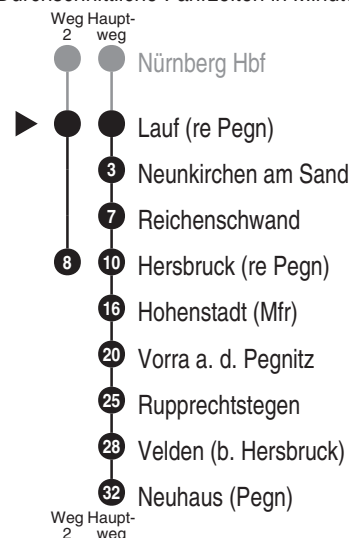

**RB 30****DB BAHN**

DB Regio AG - Regio Franken
 Hintern Bahnhof 33, 90459 Nürnberg
ReiseService-Tel. 01805 996633
 (14 Cent/Min aus dem Dt. Festnetz,
 Tarif bei Mobilfunk max. 42 Cent/Min)
 www.bahn.de
 kundendialog.bayern@deutschebahn.com

Abfahrten auf Ihr Handy:
 QR-Code abfotografieren

<http://m.vgn.de/ezm/de:09574:7050>

Abfahrtszeiten ab
Lauf (re Pegn)

Richtung
Hersbruck (re Pegn)
Neuhaus (Pegn)

Gültig ab 14.12.2025

Durchschnittliche Fahrzeiten in Minuten

Fahrten ohne Fahrwegangabe nehmen den Hauptweg

2 = fährt Weg 2

■ = verkehrt bis Hersbruck (re Pegn)

V09 = nur in Nächten Fr zu Sa, Sa zu So u. in Nächten zu Feiertagen sowie auch in Nächten zu Brückentagen und in den Nächten zu Rosen-Mo & zu Faschings-Di.

NuS = verkehrt nur in der Nacht vom 31.12. auf 01.01.