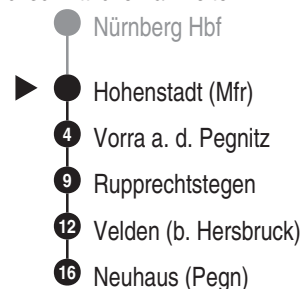

**RB 30****DB BAHN**

DB Regio AG - Regio Franken
 Hinterm Bahnhof 33, 90459 Nürnberg
ReiseService-Tel. 01805 996633
 (14 Cent/Min aus dem Dt. Festnetz,
 Tarif bei Mobilfunk max. 42 Cent/Min)
 www.bahn.de
 kundendialog.bayern@deutschebahn.com

Abfahrten auf Ihr Handy:
 QR-Code abfotografieren

<http://m.vgn.de/ezm/de:09574:7640>

Abfahrtszeiten ab
Hohenstadt (Mfr)

Richtung

Neuhaus (Pegn)

Durchschnittliche Fahrzeiten in Minuten

Gültig ab 14.12.2025

Uhr	Montag - Freitag	Samstag	Sonn- / Feiertag	Uhr
4				4
5	35			5
6	39	44	44	6
7	36	44	44	7
8	44	44	44	8
9	44	44	44	9
10	44	44	44	10
11	44	44	44	11
12	44	44	44	12
13	44	44	44	13
14	44	44	44	14
15	44	44	44	15
16	44	44	44	16
17	44	44	44	17
18	44	44	44	18
19	44	44	44	19
20	44	44	44	20
21	44	44	44	21
22	47	47	47	22
23	51	51	51	23
0				0
1	39 ^{V09}	39	39 ^{V09}	1
2		57 ^{NuS}		2

V09 = nur in Nächten Fr zu Sa, Sa zu So u. in Nächten zu Feiertagen sowie auch in Nächten zu Brückentagen und in den Nächten zu Rosen-Mo & zu Faschings-Di.

NuS = verkehrt nur in der Nacht vom 31.12. auf 01.01.