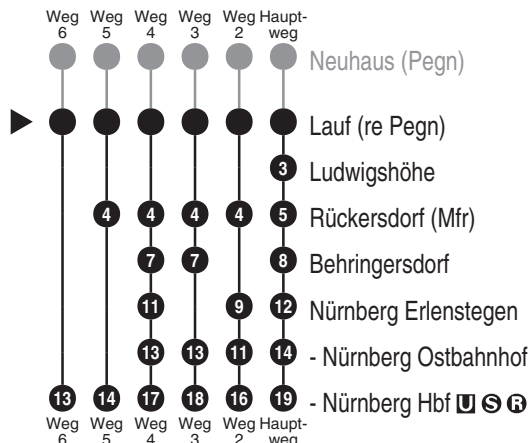

**RB 30****DB BAHN**

DB Regio AG - Regio Franken
 Hinterm Bahnhof 33, 90459 Nürnberg
ReiseService-Tel. 01805 996633
 (14 Cent/Min aus dem Dt. Festnetz,
 Tarif bei Mobilfunk max. 42 Cent/Min)
 www.bahn.de
 kundendialog.bayern@deutschebahn.com

Abfahrten auf Ihr Handy:
 QR-Code abfotografieren

<http://m.vgn.de/ezm/de:09574:7050>

Abfahrtszeiten ab
Lauf (re Pegn)

Richtung

Nürnberg Hbf

Gültig ab 14.12.2025

Durchschnittliche Fahrzeiten in Minuten

Uhr	Montag - Freitag	Samstag	Sonn- / Feiertag	Uhr
4	52			4
5	32			5
6	28 51 ³	28	28	6
7	27 ⁴ 32 56 ⁵	32	32	7
8	32	32	32	8
9	32	32	32	9
10	32	32	32	10
11	32	32	32	11
12	32	32	32	12
13	32	32	32	13
14	32 ²	32	32	14
15	32	32	32	15
16	32	32	32	16
17	32	32	32	17
18	32 53 ⁶	32	32	18
19	32	32	32	19
20	32	32	32	20
21	32	32	32	21
22	32	32	32	22
23	32	32	32	23
0	48	48	48	0
1		51 ^{NuS}		1

Fahrten ohne Fahrwegangabe nehmen den Hauptweg

2...6 = fährt Weg 2 bis 6

NuS = verkehrt nur in der Nacht vom 31.12. auf 01.01.