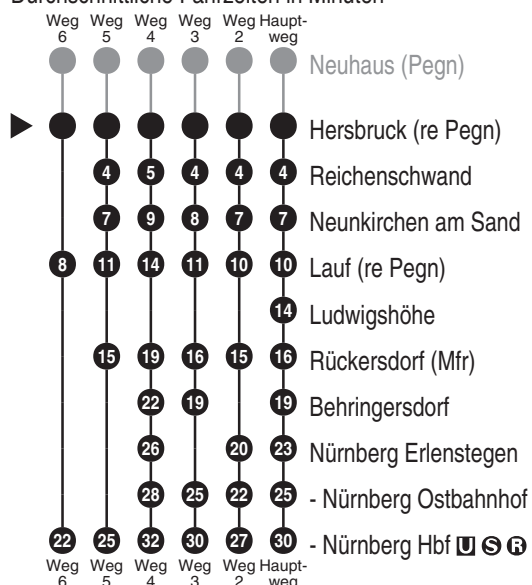

**RB 30****DB BAHN**

DB Regio AG - Regio Franken  
 Hintern Bahnhof 33, 90459 Nürnberg  
**ReiseService-Tel. 01805 996633**  
 (14 Cent/Min aus dem Dt. Festnetz,  
 Tarif bei Mobilfunk max. 42 Cent/Min)  
 www.bahn.de  
 kundendialog.bayern@deutschebahn.com

Abfahrten auf Ihr Handy:  
 QR-Code abfotografieren

<http://m.vgn.de/ezm/de:09574:7150>

Abfahrtszeiten ab

**Hersbruck (re Pegn)**

Richtung

**Neunkirchen am Sand****Lauf (re Pegn)****Nürnberg Hbf**

Durchschnittliche Fahrzeiten in Minuten

Gültig ab 14.12.2025

Uhr	Montag - Freitag	Samstag	Sonn- / Feiertag	Uhr
4	40			4
5	21			5
6	17 39 <sup>3</sup>	17	17	6
7	12 <sup>4</sup> 21 45 <sup>5</sup>	21	21	7
8	21	21	21	8
9	21	21	21	9
10	21	21	21	10
11	21	21	21	11
12	21	21	21	12
13	21	21	21	13
14	21 <sup>2</sup>	21	21	14
15	21	21	21	15
16	21	21	21	16
17	21	21	21	17
18	21 44 <sup>6</sup>	21	21	18
19	21	21	21	19
20	21	21	21	20
21	21	21	21	21
22	21	21	21	22
23	21	21	21	23
0	33	33	33	0
1		37 <sup>NuS</sup>		1

Fahrten ohne Fahrwegangabe nehmen den Hauptweg

2...6 = fährt Weg 2 bis 6

NuS = verkehrt nur in der Nacht vom 31.12. auf 01.01.