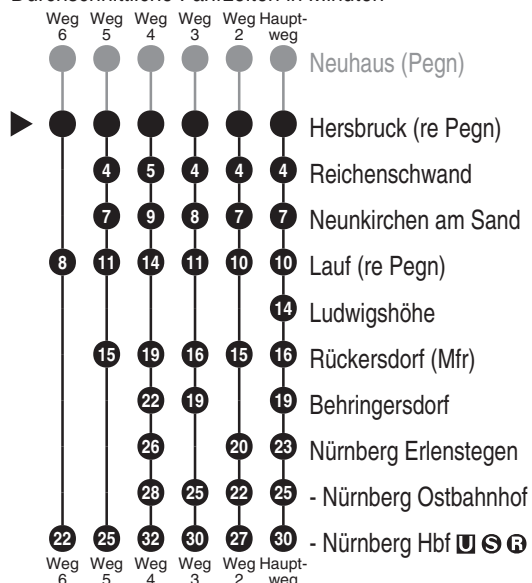

**RB 30****DB BAHN**

DB Regio AG - Regio Franken
 Hinterm Bahnhof 33, 90459 Nürnberg
ReiseService-Tel. 01805 996633
 (14 Cent/Min aus dem Dt. Festnetz,
 Tarif bei Mobilfunk max. 42 Cent/Min)
 www.bahn.de
 kundendialog.bayern@deutschebahn.com

Abfahrten auf Ihr Handy:
 QR-Code abfotografieren

<http://m.vgn.de/ezm/de:09574:7150>

Abfahrtszeiten ab

Hersbruck (re Pegn)

Richtung

Neunkirchen am Sand**Lauf (re Pegn)****Nürnberg Hbf**

Durchschnittliche Fahrzeiten in Minuten

Gültig ab 14.12.2025

Uhr	Montag - Freitag	Samstag	Sonn- / Feiertag	Uhr
4	40			4
5	21			5
6	17 39 ³	17	17	6
7	12 ⁴ 21 45 ⁵	21	21	7
8	21	21	21	8
9	21	21	21	9
10	21	21	21	10
11	21	21	21	11
12	21	21	21	12
13	21	21	21	13
14	21 ²	21	21	14
15	21	21	21	15
16	21	21	21	16
17	21	21	21	17
18	21 44 ⁶	21	21	18
19	21	21	21	19
20	21	21	21	20
21	21	21	21	21
22	21	21	21	22
23	21	21	21	23
0	33	33	33	0
1		37 ^{NuS}		1

Fahrten ohne Fahrwegangabe nehmen den Hauptweg

2...6 = fährt Weg 2 bis 6

NuS = verkehrt nur in der Nacht vom 31.12. auf 01.01.