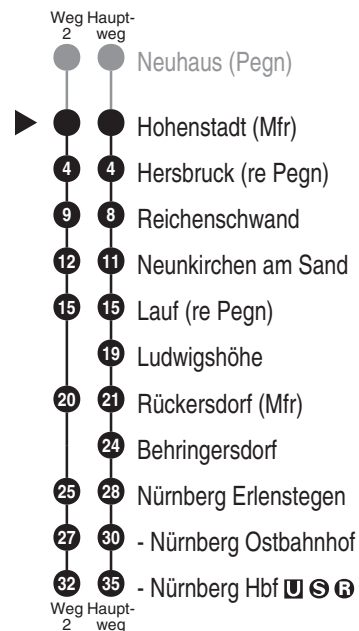

DB BAHN

DB Regio AG - Regio Franken
 Hintern Bahnhof 33, 90459 Nürnberg
ReiseService-Tel. 01805 996633
 (14 Cent/Min aus dem Dt. Festnetz,
 Tarif bei Mobilfunk max. 42 Cent/Min)
 www.bahn.de
 kundendialog.bayern@deutschebahn.com

Abfahrten auf Ihr Handy:
 QR-Code abfotografieren

<http://m.vgn.de/ezm/de:09574:7640>

Abfahrtszeiten ab

Hohenstadt (Mfr)

Richtung

Hersbruck (re Pegn)
Neunkirchen am Sand
Lauf (re Pegn)
Nürnberg Hbf

Gültig ab 14.12.2025

Durchschnittliche Fahrzeiten in Minuten

Uhr	Montag - Freitag	Samstag	Sonn- / Feiertag	Uhr
4	35			4
5	16			5
6	12	12	12	6
7	17	17	17	7
8	17	17	17	8
9	16	16	16	9
10	16	16	16	10
11	16	16	16	11
12	16	16	16	12
13	16	16	16	13
14	16 ²	16	16	14
15	16	16	16	15
16	16	16	16	16
17	17	17	17	17
18	16	16	16	18
19	16	16	16	19
20	16	16	16	20
21	16	16	16	21
22	16	16	16	22
23	16	16	16	23
0	28	28	28	0
1		32 ^{NuS}		1

Fahrten ohne Fahrwegangabe nehmen den Hauptweg

2 = fährt Weg 2

NuS = verkehrt nur in der Nacht vom 31.12. auf 01.01.