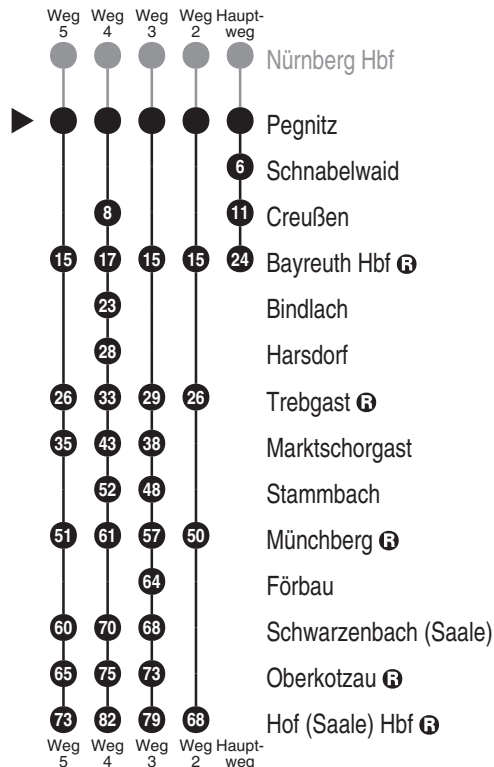

DB Regio AG - Regio Franken
 Hinterm Bahnhof 33, 90459 Nürnberg
ReiseService-Tel. 01805 996633
 (14 Cent/Min aus dem Dt. Festnetz,
 Tarif bei Mobilfunk max. 42 Cent/Min)
 www.bahn.de
 kundendialog.bayern@deutschebahn.com

Abfahrten auf Ihr Handy:
 QR-Code abfotografieren

<http://m.vgn.de/ezm/de:09472:22600>

Abfahrtszeiten ab
Pegnitz

Richtung

Bayreuth Hbf

(Hof (Saale) Hbf)

Gültig ab 14.12.2025

Durchschnittliche Fahrzeiten in Minuten

| Uhr | Montag - Freitag | Samstag | Sonn- / Feiertag | Uhr |
|-----|--------------------|--------------------|--------------------|-----|
| 4 | | | | 4 |
| 5 | | | | 5 |
| 6 | 14 ⁴ | 11 ⁵ | 11 ⁵ | 6 |
| 7 | | | | 7 |
| 8 | 16 ² | 16 ² | 16 ² | 8 |
| 9 | 16 | 16 | 16 | 9 |
| 10 | 16 ² | 16 ² | 16 ² | 10 |
| 11 | 16 | 16 | 16 | 11 |
| 12 | 16 ² | 16 ² | 16 ² | 12 |
| 13 | 16 | 16 | 16 | 13 |
| 14 | 16 ² | 16 ² | 16 ² | 14 |
| 15 | 16 | 16 | 16 | 15 |
| 16 | 16 ² | 16 ² | 16 ² | 16 |
| 17 | 16 | 16 | 16 | 17 |
| 18 | 16 ² | 16 ² | 16 ² | 18 |
| 19 | 16 | 16 | 16 | 19 |
| 20 | 16 ² | 16 ² | 16 ² | 20 |
| 21 | 19 | 19 | 19 | 21 |
| 22 | 19 ³ | 19 ³ | 19 ³ | 22 |
| 23 | 19 52 ⁴ | 19 52 ⁴ | 19 52 ⁴ | 23 |
| 0 | | | | 0 |

Fahrten ohne Fahrwegangabe nehmen den Hauptweg 2...5 = fährt Weg 2 bis 5 ■ = verkehrt bis Bayreuth Hbf