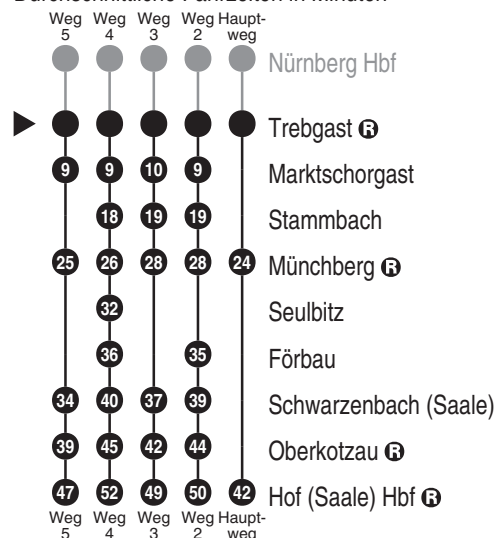

**DB BAHN**

DB Regio AG - Regio Franken  
 Hintern Bahnhof 33, 90459 Nürnberg  
**ReiseService-Tel. 01805 996633**  
 (14 Cent/Min aus dem Dt. Festnetz,  
 Tarif bei Mobilfunk max. 42 Cent/Min)  
 www.bahn.de  
 kundendialog.bayern@deutschebahn.com

Abfahrten auf Ihr Handy:  
 QR-Code abfotografieren

<http://m.vgn.de/ezm/de:09477:3593>

Abfahrtszeiten ab

**Trebgast** 

Richtung

**Hof (Saale) Hbf** 

Gültig ab 14.12.2025

Durchschnittliche Fahrzeiten in Minuten

Uhr	Montag - Freitag	Samstag	Sonn- / Feiertag	Uhr
4				4
5				5
6	21 <sup>4</sup>	37 <sup>5</sup>	37 <sup>5</sup>	6
7				7
8	42	42	42	8
9				9
10	42	42	42	10
11				11
12	42	42	42	12
13				13
14	42	42	42	14
15				15
16	42	42	42	16
17				17
18	42	42	42	18
19				19
20	42	42	42	20
21				21
22	48 <sup>2</sup>	48 <sup>2</sup>	48 <sup>2</sup>	22
23				23
0	25 <sup>3</sup>	25 <sup>3</sup>	25 <sup>3</sup>	0

Fahrten ohne Fahrwegangabe nehmen den Hauptweg

2...5 = fährt Weg 2 bis 5