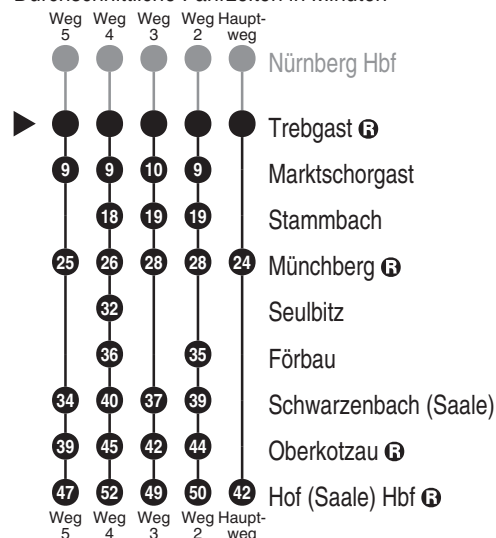

**RE30****DB BAHN**

DB Regio AG - Regio Franken
 Hintern Bahnhof 33, 90459 Nürnberg
ReiseService-Tel. 01805 996633
 (14 Cent/Min aus dem Dt. Festnetz,
 Tarif bei Mobilfunk max. 42 Cent/Min)
 www.bahn.de
 kundendialog.bayern@deutschebahn.com

Abfahrten auf Ihr Handy:
 QR-Code abfotografieren

<http://m.vgn.de/ezm/de:09477:3593>

Abfahrtszeiten ab

Trebgast

Richtung

Hof (Saale) Hbf

Gültig ab 14.12.2025

Durchschnittliche Fahrzeiten in Minuten

| Uhr | Montag - Freitag | Samstag | Sonn- / Feiertag | Uhr |
|-----|------------------|-----------------|------------------|-----|
| 4 | | | | 4 |
| 5 | | | | 5 |
| 6 | 21 ⁴ | 37 ⁵ | 37 ⁵ | 6 |
| 7 | | | | 7 |
| 8 | 42 | 42 | 42 | 8 |
| 9 | | | | 9 |
| 10 | 42 | 42 | 42 | 10 |
| 11 | | | | 11 |
| 12 | 42 | 42 | 42 | 12 |
| 13 | | | | 13 |
| 14 | 42 | 42 | 42 | 14 |
| 15 | | | | 15 |
| 16 | 42 | 42 | 42 | 16 |
| 17 | | | | 17 |
| 18 | 42 | 42 | 42 | 18 |
| 19 | | | | 19 |
| 20 | 42 | 42 | 42 | 20 |
| 21 | | | | 21 |
| 22 | 48 ² | 48 ² | 48 ² | 22 |
| 23 | | | | 23 |
| 0 | 25 ³ | 25 ³ | 25 ³ | 0 |

Fahrten ohne Fahrwegangabe nehmen den Hauptweg

2...5 = fährt Weg 2 bis 5