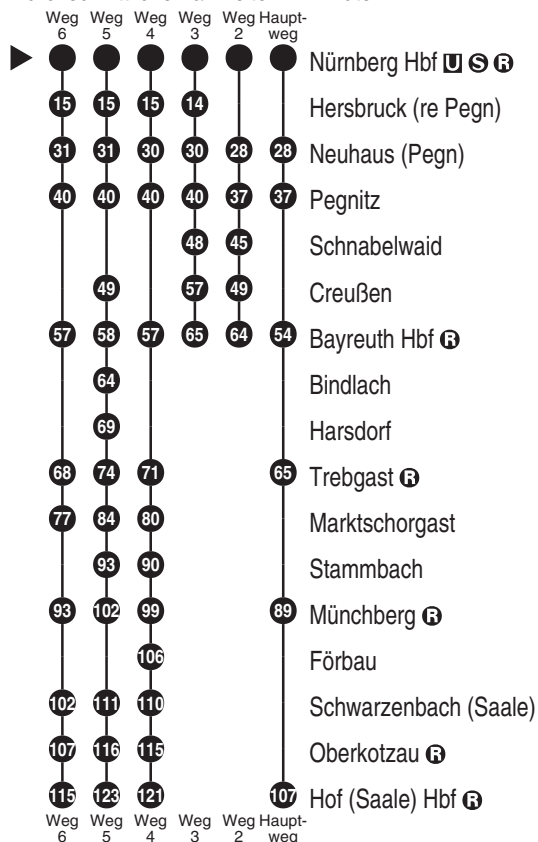

**RE30****DB BAHN**

DB Regio AG - Regio Franken

Hintern Bahnhof 33, 90459 Nürnberg

ReiseService-Tel. 01805 996633

(14 Cent/Min aus dem Dt. Festnetz,

Tarif bei Mobilfunk max. 42 Cent/Min

www.bahn.de

kundendialog.bayern@deutschebahn.com

Abfahren auf Ihr Handy:  
QR-Code abfotografieren<http://m.vgn.de/ezm/de:09564:510>

Abfahrtszeiten ab

**Nürnberg Hbf**

Richtung

**Hersbruck (re Pegn)****Neuhaus a.d. Pegnitz****Hof (Saale) Hbf**

Gültig ab 14.12.2025

Durchschnittliche Fahrzeiten in Minuten

Uhr	Montag - Freitag	Samstag	Sonn- / Feiertag	Uhr
4				4
5	29 <sup>5</sup>	29 <sup>6</sup>	29 <sup>6</sup>	5
6				6
7	37	37	37	7
8	37 <sup>2</sup>	37 <sup>2</sup>	37 <sup>2</sup>	8
9	37	37	37	9
10	37 <sup>2</sup>	37 <sup>2</sup>	37 <sup>2</sup>	10
11	37	37	37	11
12	37 <sup>2</sup>	37 <sup>2</sup>	37 <sup>2</sup>	12
13	37	37	37	13
14	37 <sup>2</sup>	37 <sup>2</sup>	37 <sup>2</sup>	14
15	37	37	37	15
16	37 <sup>2</sup>	37 <sup>2</sup>	37 <sup>2</sup>	16
17	37	37	37	17
18	37 <sup>2</sup>	37 <sup>2</sup>	37 <sup>2</sup>	18
19	37	37	37	19
20	37 <sup>3</sup>	37 <sup>3</sup>	37 <sup>3</sup>	20
21	37 <sup>4</sup>	37 <sup>4</sup>	37 <sup>4</sup>	21
22	37 <sup>3</sup>	37 <sup>3</sup>	37 <sup>3</sup>	22
23	11 <sup>5</sup>	11 <sup>5</sup>	11 <sup>5</sup>	23
0				0

Fahrten ohne Fahrwegangabe nehmen den Hauptweg

2...6 = fährt Weg 2 bis 6

■ = verkehrt bis Bayreuth Hbf