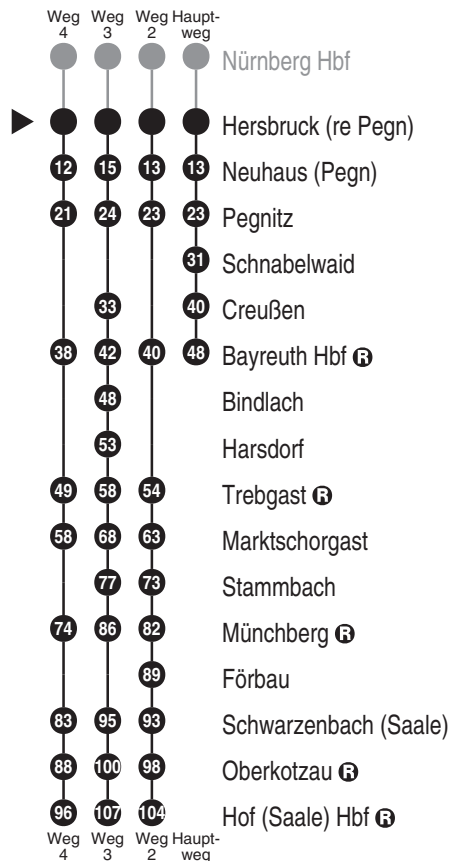

DB Regio AG - Regio Franken
 Hinterm Bahnhof 33, 90459 Nürnberg
ReiseService-Tel. 01805 996633
 (14 Cent/Min aus dem Dt. Festnetz,
 Tarif bei Mobilfunk max. 42 Cent/Min)
 www.bahn.de
 kundendialog.bayern@deutschebahn.com

Abfahrten auf Ihr Handy:
 QR-Code abfotografieren

<http://m.vgn.de/ezm/de:09574:7150>

Abfahrtszeiten ab
Hersbruck (re Pegn)

Richtung
Neuhaus a.d. Pegnitz
Bayreuth Hbf
(Hof (Saale) Hbf)

Gültig ab 14.12.2025

Durchschnittliche Fahrzeiten in Minuten

Uhr	Montag - Freitag	Samstag	Sonn- / Feiertag	Uhr
4				4
5	51 ³ ■	48 ⁴	48 ⁴	5
6				6
7				7
8				8
9				9
10				10
11				11
12				12
13				13
14				14
15				15
16				16
17				17
18				18
19				19
20	54	54	54	20
21	54 ²	54 ²	54 ²	21
22	53	53	53	22
23	27 ³	27 ³	27 ³	23
0				0

Fahrten ohne Fahrwegangabe nehmen den Hauptweg 2...4 = fährt Weg 2 bis 4 ■ = verkehrt bis Bayreuth Hbf