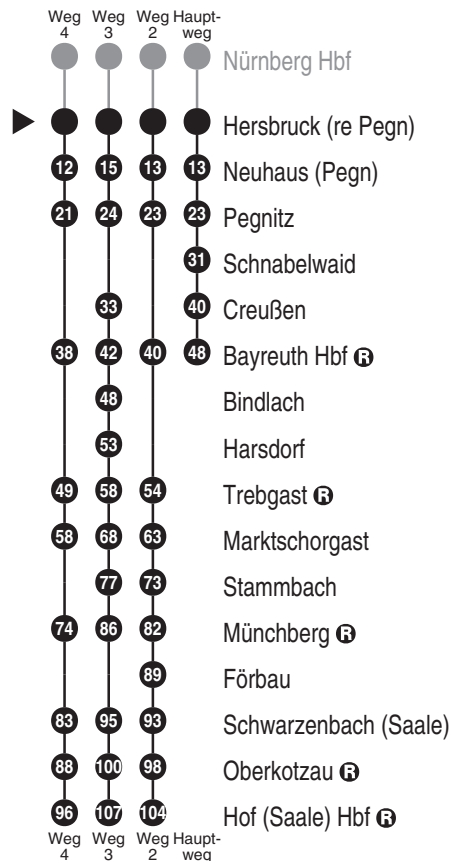

**RE30****DB BAHN**

DB Regio AG - Regio Franken
 Hinterm Bahnhof 33, 90459 Nürnberg
ReiseService-Tel. 01805 996633
 (14 Cent/Min aus dem Dt. Festnetz,
 Tarif bei Mobilfunk max. 42 Cent/Min)
 www.bahn.de
 kundendialog.bayern@deutschebahn.com

Abfahrten auf Ihr Handy:
 QR-Code abfotografieren

<http://m.vgn.de/ezm/de:09574:7150>

Abfahrtszeiten ab

Hersbruck (re Pegn)

Richtung

Neuhaus a.d. Pegnitz**Bayreuth Hbf** **(Hof (Saale) Hbf**)

Gültig ab 14.12.2025

Durchschnittliche Fahrzeiten in Minuten

Uhr	Montag - Freitag	Samstag	Sonn- / Feiertag	Uhr
4				4
5	51 ³ ■	48 ⁴	48 ⁴	5
6				6
7				7
8				8
9				9
10				10
11				11
12				12
13				13
14				14
15				15
16				16
17				17
18				18
19				19
20	54	54	54	20
21	54 ²	54 ²	54 ²	21
22	53	53	53	22
23	27 ³	27 ³	27 ³	23
0				0

Fahrten ohne Fahrwegangabe nehmen den Hauptweg

2...4 = fährt Weg 2 bis 4

■ = verkehrt bis Bayreuth Hbf