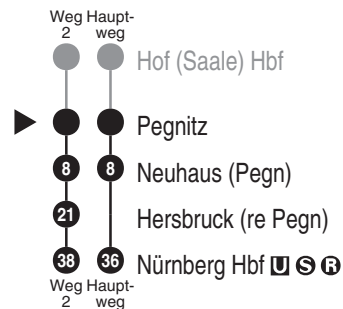

DB BAHN

DB Regio AG - Regio Franken
 Hintern Bahnhof 33, 90459 Nürnberg
ReiseService-Tel. 01805 996633
 (14 Cent/Min aus dem Dt. Festnetz,
 Tarif bei Mobilfunk max. 42 Cent/Min)
 www.bahn.de
 kundendialog.bayern@deutschebahn.com

Abfahrten auf Ihr Handy:
 QR-Code abfotografieren

<http://m.vgn.de/ezm/de:09472:22600>

Abfahrtszeiten ab

Pegnitz

Richtung

Hersbruck (re Pegn)
Nürnberg Hbf U S B

Durchschnittliche Fahrzeiten in Minuten

Gültig ab 14.12.2025

Fahrten ohne Fahrwegangabe nehmen den Hauptweg

2 = fährt Weg 2