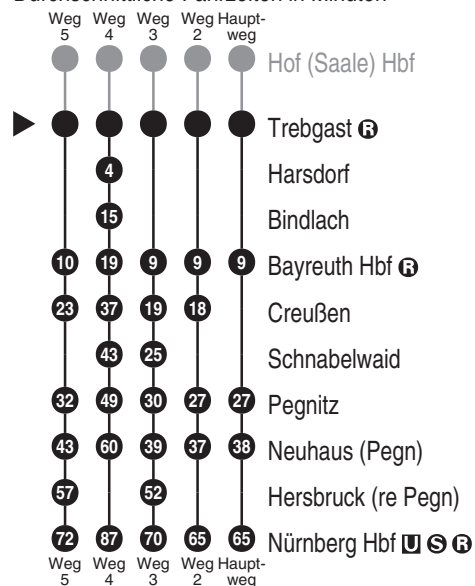

**DB BAHN**

DB Regio AG - Regio Franken  
 Hinterm Bahnhof 33, 90459 Nürnberg  
**ReiseService-Tel. 01805 996633**  
 (14 Cent/Min aus dem Dt. Festnetz,  
 Tarif bei Mobilfunk max. 42 Cent/Min)  
 www.bahn.de  
 kundendialog.bayern@deutschebahn.com

Abfahrten auf Ihr Handy:  
 QR-Code abfotografieren

<http://m.vgn.de/ezm/de:09477:3593>

Abfahrtszeiten ab

**Tregast**

Richtung

**Hersbruck (re Pegn)**
**Nürnberg Hbf**

Durchschnittliche Fahrzeiten in Minuten

Gültig ab 14.12.2025

Uhr	Montag - Freitag	Samstag	Sonn- / Feiertag	Uhr
4				4
5				5
6	10 <sup>5</sup>	10	10	6
7	16 <sup>2</sup>	17	17	7
8				8
9	17	17	17	9
10				10
11	17	17	17	11
12				12
13	18 <sup>2</sup> 54 <sup>4</sup>	18 54 <sup>4</sup>	18 54 <sup>4</sup>	13
14				14
15	17	17	17	15
16				16
17	17	17	17	17
18				18
19	17	17	17	19
20				20
21	17	17	17	21
22				22
23	28 <sup>3</sup>	28 <sup>3</sup>	28 <sup>3</sup>	23
0				0

Fahrten ohne Fahrwegangabe nehmen den Hauptweg

2...5 = fährt Weg 2 bis 5