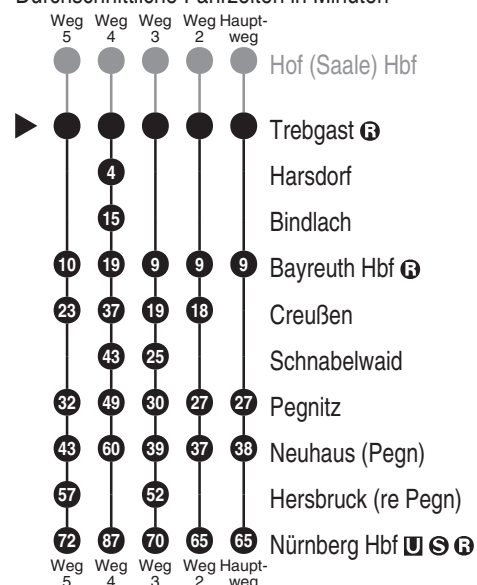

DB BAHN

DB Regio AG - Regio Franken
 Hintern Bahnhof 33, 90459 Nürnberg
ReiseService-Tel. 01805 996633
 (14 Cent/Min aus dem Dt. Festnetz,
 Tarif bei Mobilfunk max. 42 Cent/Min)
 www.bahn.de
 kundendialog.bayern@deutschebahn.com

Abfahrten auf Ihr Handy:
 QR-Code abfotografieren

<http://m.vgn.de/ezm/de:09477:3593>

Abfahrtszeiten ab

Tregast

Richtung

Hersbruck (re Pegn)
Nürnberg Hbf

Durchschnittliche Fahrzeiten in Minuten

Gültig ab 14.12.2025

Uhr	Montag - Freitag	Samstag	Sonn- / Feiertag	Uhr
4				4
5				5
6	10 ⁵	10	10	6
7	16 ²	17	17	7
8				8
9	17	17	17	9
10				10
11	17	17	17	11
12				12
13	18 ² 54 ⁴	18 54 ⁴	18 54 ⁴	13
14				14
15	17	17	17	15
16				16
17	17	17	17	17
18				18
19	17	17	17	19
20				20
21	17	17	17	21
22				22
23	28 ³	28 ³	28 ³	23
0				0

Fahrten ohne Fahrwegangabe nehmen den Hauptweg

2...5 = fährt Weg 2 bis 5