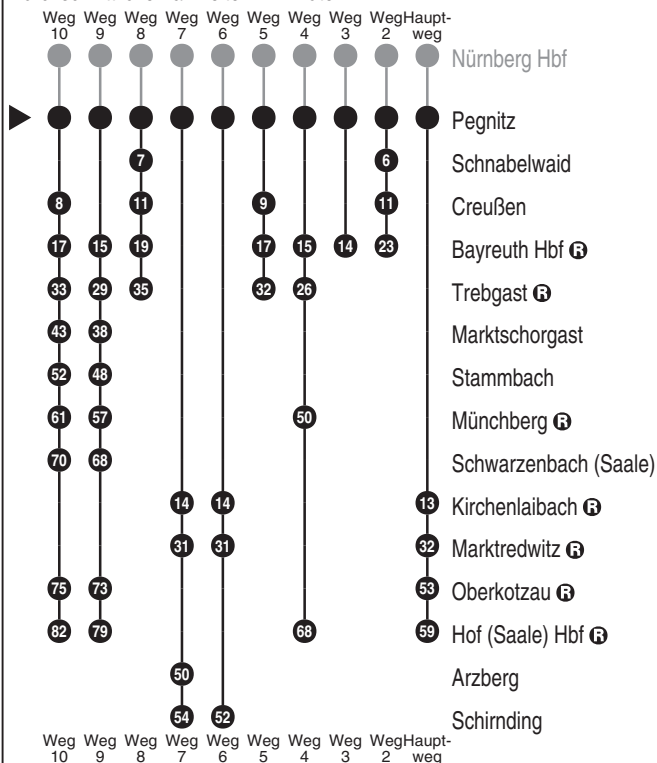

RE30 RE31
ehemals R3 RE32
+ weitere RE33

DB Regio AG - Regio Franken
Hinterm Bahnhof 33, 90459 Nürnberg
ReiseService-Tel. 01805 996633
(14 Cent/Min aus dem Dt. Festnetz,
Tarif bei Mobilfunk max. 42 Cent/Min)
www.bahn.de
kundendialog.bayern@deutschebahn.com

Abfahrten auf Ihr Handy:
QR-Code abfotografieren

<http://m.vgn.de/ezm/de:09472:22600>

Abfahrtszeiten ab

Pegnitz

Richtung

Hof (Saale) Hbf

(Schirnding)

Jfpl. 2026: Gesamtverk. RE30/31/32/33/38/40/41/47 N -HEB - Bayreuth mit
RB30/31 N - Neuhaus

Durchschnittliche Fahrzeiten in Minuten

Uhr	Montag - Freitag	Samstag	Sonn- / Feiertag	Uhr
4				4
5	27 ⁸			5
6	14 ⁵ 18 [▼] 41 ⁸	11 ^X 15 ^X 41 ⁸	11 ^X 15 ^X 41 ⁸	6
7	16 ⁵ 20 20 ⁶ 40 ²	20 20 ⁶ 40 ²	20 20 ⁶ 40 ²	7
8	16 ⁴ 20 [▼] 43 ⁵	16 ⁴ 20 [▼] 43 ⁵	16 ⁴ 20 [▼] 43 ⁵	8
9	16 ² 20 20 ⁷ * 44 ³	16 ² 20 20 ⁷ * 44 ³	16 ² 20 20 ⁷ * 44 ³	9
10	16 ⁴ 20 [▼] 43 ⁵	16 ⁴ 20 [▼] 43 ⁵	16 ⁴ 20 [▼] 43 ⁵	10
11	16 ² 20 20 ⁶ 44 ³	16 ² 20 20 ⁶ 44 ³	16 ² 20 20 ⁶ 44 ³	11
12	16 ⁴ 20 [▼] 43 ⁵	16 ⁴ 20 [▼] 43 ⁵	16 ⁴ 20 [▼] 43 ⁵	12
13	16 ² 20 20 ⁷ * 43 ³	16 ² 20 20 ⁷ * 43 ³	16 ² 20 20 ⁷ * 43 ³	13
14	16 ⁴ 20 [▼] 43 ⁵	16 ⁴ 20 [▼] 43 ⁵	16 ⁴ 20 [▼] 43 ⁵	14
15	16 ² 20 20 ⁶ 44 ⁴ *	16 ² 20 20 ⁶ 44 ⁴ *	16 ² 20 20 ⁶ 44 ⁴ *	15
16	16 ⁴ 20 [▼] 43 ⁵	16 ⁴ 20 [▼] 43 ⁵	16 ⁴ 20 [▼] 43 ⁵	16
17	16 ² 20 20 ⁷ 44 ³	16 ² 20 20 ⁷ 44 ³	16 ² 20 20 ⁷ 44 ³	17
18	16 ⁴ 20 [▼] 43 ⁵	16 ⁴ 20 [▼] 43 ⁵	16 ⁴ 20 [▼] 43 ⁵	18
19	16 ² 20 20 ⁷ 44 ³	16 ² 20 20 ⁷ 44 ³	16 ² 20 20 ⁷ 44 ³	19
20	16 ⁴ 20 [▼] 43 ⁵	16 ⁴ 20 [▼] 43 ⁵	16 ⁴ 20 [▼] 43 ⁵	20
21	19 ² 23 44 ⁴ *	19 ² 23 44 ⁴ *	19 ² 23 44 ⁴ *	21
22	19 ⁹ 23 [▼]	19 ⁹ 23 [▼]	19 ⁹ 23 [▼]	22
23	19 ² 23 52 ¹⁰	19 ² 23 52 ¹⁰	19 ² 23 52 ¹⁰	23
0				0
1	06 ⁵	06 ⁵	06 ⁵	1

Fahrten ohne Fahrwegangabe nehmen den Hauptweg X = fährt nicht eingezeichneten Weg * = verkehrt bis Trebgast * = verkehrt bis Arzberg NiS = verkehrt nicht in der Nacht vom 31.12. zu 01.01.
2...10 = fährt Weg 2 bis 10 ■ = verkehrt bis Bayreuth Hbf ▼ = verkehrt bis Marktredwitz