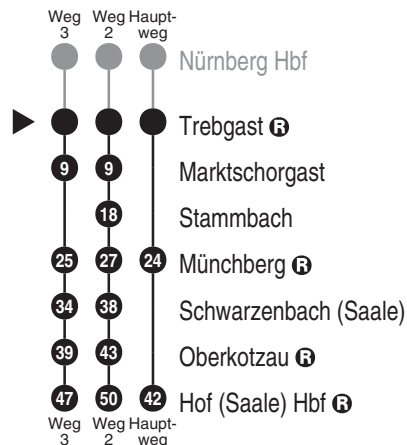

**RE30** RE 31  
RE 32  
+ weitere  
ehemals R3 RE 33

**DB BAHN**

DB Regio AG - Regio Franken  
Hinterm Bahnhof 33, 90459 Nürnberg  
ReiseService-Tel. 01805 996633  
(14 Cent/Min aus dem Dt. Festnetz,  
Tarif bei Mobilfunk max. 42 Cent/Min)  
www.bahn.de  
kundendialog.bayern@deutschebahn.com

Abfahrten auf Ihr Handy:  
QR-Code abfotografieren

<http://m.vgn.de/ezm/de:09477:3593>

Abfahrtszeiten ab

**Tregast**

Richtung

**Hof (Saale) Hbf**

Durchschnittliche Fahrzeiten in Minuten

Jfpl. 2026: Gesamtverk. RE30/31/32/33/38/40/41/47 N -HEB - Bayreuth mit  
RB30/31 N - Neuhaus

Uhr	Montag - Freitag	Samstag	Sonn- / Feiertag	Uhr
4				4
5				5
6	32 <sup>2</sup>	37 <sup>3</sup>	37 <sup>3</sup>	6
7				7
8	42	42	42	8
9				9
10	42	42	42	10
11				11
12	42	42	42	12
13				13
14	42	42	42	14
15				15
16	42	42	42	16
17				17
18	42	42	42	18
19				19
20	42	42	42	20
21				21
22	48 <sup>2</sup>	48 <sup>2</sup>	48 <sup>2</sup>	22
23				23
0	25 <sup>2</sup>	25 <sup>2</sup>	25 <sup>2</sup>	0

Fahrten ohne Fahrwegangabe nehmen den Hauptweg

2...3 = fährt Weg 2 bis 3