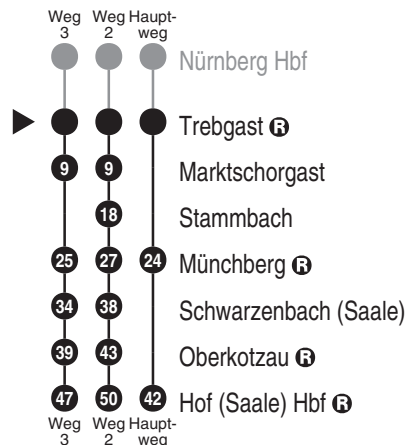

RE30 RE 31
RE 32
+ weitere
ehemals R3 RE 33

DB BAHN

DB Regio AG - Regio Franken
Hinterm Bahnhof 33, 90459 Nürnberg
ReiseService-Tel. 01805 996633
(14 Cent/Min aus dem Dt. Festnetz,
Tarif bei Mobilfunk max. 42 Cent/Min)
www.bahn.de
kundendialog.bayern@deutschebahn.com

Abfahrten auf Ihr Handy:
QR-Code abfotografieren

<http://m.vgn.de/ezm/de:09477:3593>

Abfahrtszeiten ab

Tregast

Richtung

Hof (Saale) Hbf

Durchschnittliche Fahrzeiten in Minuten

Jfpl. 2026: Gesamtverk. RE30/31/32/33/38/40/41/47 N -HEB - Bayreuth mit
RB30/31 N - Neuhaus

Uhr	Montag - Freitag	Samstag	Sonn- / Feiertag	Uhr
4				4
5				5
6	32 ²	37 ³	37 ³	6
7				7
8	42	42	42	8
9				9
10	42	42	42	10
11				11
12	42	42	42	12
13				13
14	42	42	42	14
15				15
16	42	42	42	16
17				17
18	42	42	42	18
19				19
20	42	42	42	20
21				21
22	48 ²	48 ²	48 ²	22
23				23
0	25 ²	25 ²	25 ²	0

Fahrten ohne Fahrwegangabe nehmen den Hauptweg

2...3 = fährt Weg 2 bis 3