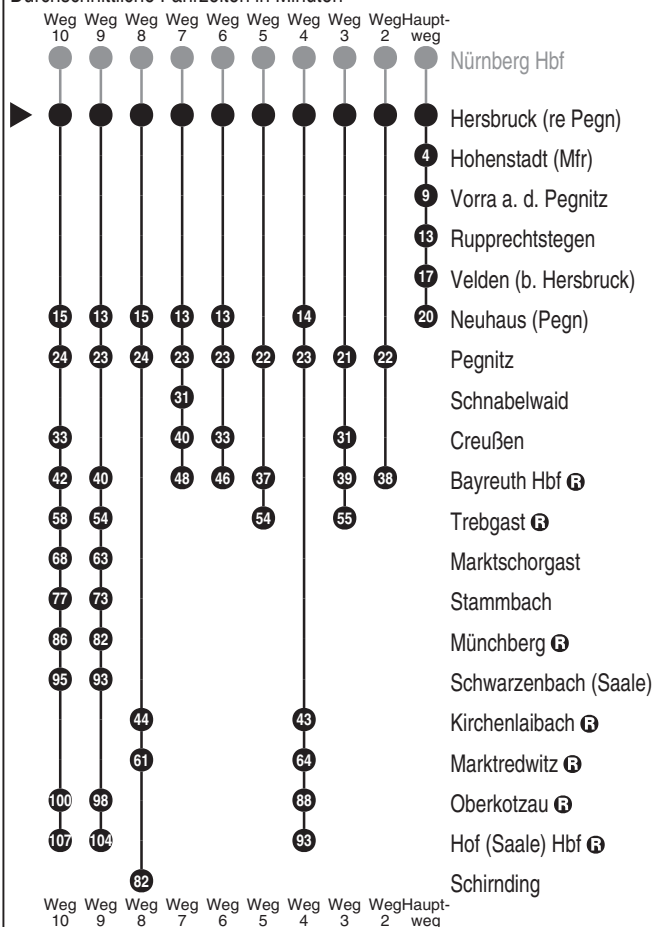

RE30 RE31
ehemals R3 RE32
+ weitere RE33

DB Regio AG - Regio Franken
Hinterm Bahnhof 33, 90459 Nürnberg
ReiseService-Tel. 01805 996633
(14 Cent/Min aus dem Dt. Festnetz,
Tarif bei Mobilfunk max. 42 Cent/Min)
www.bahn.de
kundendialog.bayern@deutschebahn.com

Abfahrten auf Ihr Handy:
QR-Code abfotografieren

<http://m.vgn.de/ezm/de:09574:7150>

Abfahrtszeiten ab
Hersbruck (re Pegn)

Richtung
Neuhaus (Pegn)
(Schirnding)

Jfpl. 2026: Gesamtverk. RE30/31/32/33/38/40/41/47 N -HEB - Bayreuth mit
RB30/31 N - Neuhaus

Durchschnittliche Fahrzeiten in Minuten

Uhr	Montag - Freitag				Samstag				Sonn- / Feiertag				Uhr	
4													4	
5	30	51⁶	51⁴	■	48^X	48^X			48^X	48^X			5	
6	18^X	34	50⁶	50⁴	50⁸	18^X	39	50⁴	50⁸	18^X	39	50⁴	50⁸	6
7	18^X	31				18^X	39			18^X	39			7
8	20³	39				20³	39			20³	39			8
9	20²	39				20²	39			20²	39			9
10	20³	39				20³	39			20³	39			10
11	20²	39				20²	39			20²	39			11
12	20³	39				20³	39			20³	39			12
13	20²	39				20²	39			20²	39			13
14	21³	39				21³	39			21³	39			14
15	21⁵	39				21⁵	39			21⁵	39			15
16	21³	39				21³	39			21³	39			16
17	21²	39				21²	39			21²	39			17
18	21³	39				21³	39			21³	39			18
19	20²	39				20²	39			20²	39			19
20	20³	39	54⁷	54⁴	20³	39	54⁷	54⁴	20³	39	54⁷	54⁴	20	
21	20⁵	39	54⁹	54⁴	20⁵	39	54⁹	54⁴	20⁵	39	54⁹	54⁴	21	
22	42	53⁷	53⁴		47	53⁷	53⁴		42	53⁷	53⁴		22	
23	27¹⁰	46			27¹⁰	46			27¹⁰	46			23	
0	41⁶				41⁶_{NiS}				41⁶				0	
1	34^{V09}				34				34^{V09}				1	

Fahrten ohne Fahrwegangabe nehmen den Hauptweg
2...10 = fährt Weg 2 bis 10
X = fährt nicht eingezeichneten Weg

■ = verkehrt bis Marktredwitz
V09 = nur in Nächten Fr zu Sa, Sa zu So u. in Nächten zu Feiertagen sowie auch in Nächten zu
Brückentagen und in den Nächten zu Rosen-Mo & zu Faschings-Di.

NiS = verkehrt nicht in der Nacht vom 31.12. zu 01.01.