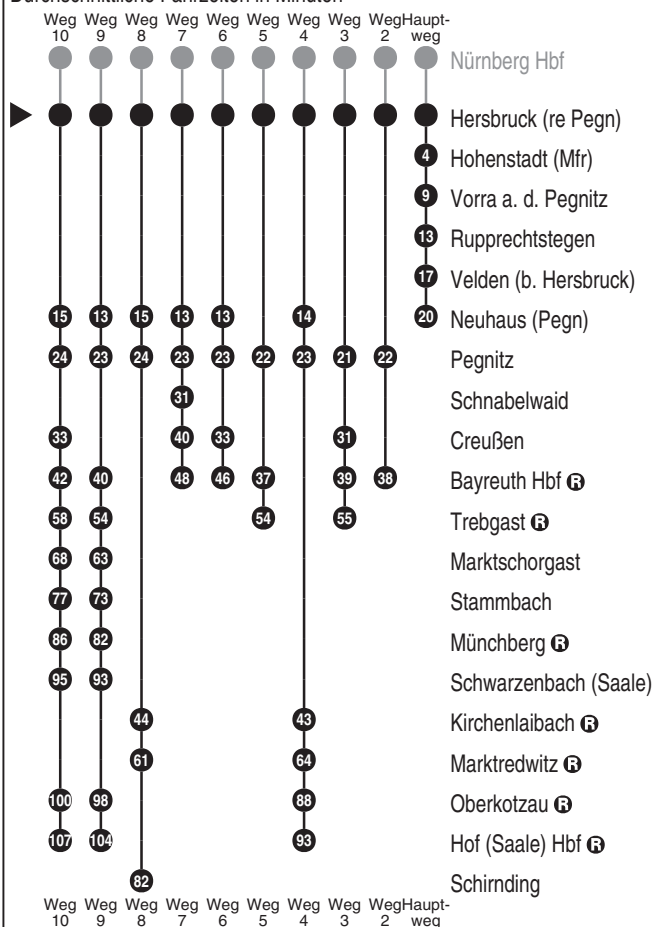

RE30 RE31
ehemals R3 RE32
+ weitere RE33

DB Regio AG - Regio Franken
Hinterm Bahnhof 33, 90459 Nürnberg
ReiseService-Tel. 01805 996633
(14 Cent/Min aus dem Dt. Festnetz,
Tarif bei Mobilfunk max. 42 Cent/Min)
www.bahn.de
kundendialog.bayern@deutschebahn.com

Abfahrten auf Ihr Handy:
QR-Code abfotografieren

<http://m.vgn.de/ezm/de:09574:7150>

Abfahrtszeiten ab
Hersbruck (re Pegn)

Richtung
Neuhaus (Pegn)
(Schirnding)

Jfpl. 2026: Gesamtverk. RE30/31/32/33/38/40/41/47 N -HEB - Bayreuth mit
RB30/31 N - Neuhaus

Durchschnittliche Fahrzeiten in Minuten

Uhr	Montag - Freitag				Samstag				Sonn- / Feiertag				Uhr
4													4
5	30	51⁶	51⁴	■	48^X	48^X			48^X	48^X			5
6	18^X	34	50⁶	50⁴ 50⁸	18^X	39	50⁴ 50⁸		18^X	39	50⁴ 50⁸		6
7	18^X	31			18^X	39			18^X	39			7
8	20³	39			20³	39			20³	39			8
9	20²	39			20²	39			20²	39			9
10	20³	39			20³	39			20³	39			10
11	20²	39			20²	39			20²	39			11
12	20³	39			20³	39			20³	39			12
13	20²	39			20²	39			20²	39			13
14	21³	39			21³	39			21³	39			14
15	21⁵	39			21⁵	39			21⁵	39			15
16	21³	39			21³	39			21³	39			16
17	21²	39			21²	39			21²	39			17
18	21³	39			21³	39			21³	39			18
19	20²	39			20²	39			20²	39			19
20	20³	39	54⁷ 54⁴		20³	39	54⁷ 54⁴		20³	39	54⁷ 54⁴		20
21	20⁵	39	54⁹ 54⁴	■	20⁵	39	54⁹ 54⁴	■	20⁵	39	54⁹ 54⁴	■	21
22	42	53⁷ 53⁴			47	53⁷ 53⁴			42	53⁷ 53⁴			22
23	27¹⁰	46			27¹⁰	46			27¹⁰	46			23
0	41⁶				41⁶_{NiS}				41⁶				0
1	34^{V09}				34				34^{V09}				1

Fahrten ohne Fahrwegangabe nehmen den Hauptweg
2...10 = fährt Weg 2 bis 10
X = fährt nicht eingezeichneten Weg

■ = verkehrt bis Marktredwitz
V09 = nur in Nächten Fr zu Sa, Sa zu So u. in Nächten zu Feiertagen sowie auch in Nächten zu
Brückentagen und in den Nächten zu Rosen-Mo & zu Faschings-Di.

NiS = verkehrt nicht in der Nacht vom 31.12. zu 01.01.