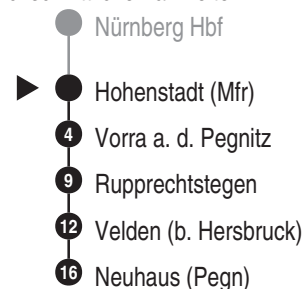

**RE30** RE31  
ehemals R3 RE32  
+ weitere RE33

**DB BAHN**

DB Regio AG - Regio Franken  
Hintern Bahnhof 33, 90459 Nürnberg  
**ReiseService-Tel. 01805 996633**  
(14 Cent/Min aus dem Dt. Festnetz,  
Tarif bei Mobilfunk max. 42 Cent/Min)  
[www.bahn.de](http://www.bahn.de)  
[kundendialog.bayern@deutschebahn.com](mailto:kundendialog.bayern@deutschebahn.com)

Abfahrten auf Ihr Handy:  
QR-Code abfotografieren

<http://m.vgn.de/ezm/de:09574:7640>

Abfahrtszeiten ab  
**Hohenstadt (Mfr)**

Richtung

**Neuhaus (Pegn)**

Durchschnittliche Fahrzeiten in Minuten

Jfpl. 2026: Gesamtverk. RE30/31/32/33/38/40/41/47 N -HEB - Bayreuth mit RB30/31 N - Neuhaus

V09 = nur in Nächten Fr zu Sa, Sa zu So u. in Nächten zu Feiertagen sowie auch in Nächten zu Brückentagen und in den Nächten zu Rosen-Mo & zu Faschings-Di.