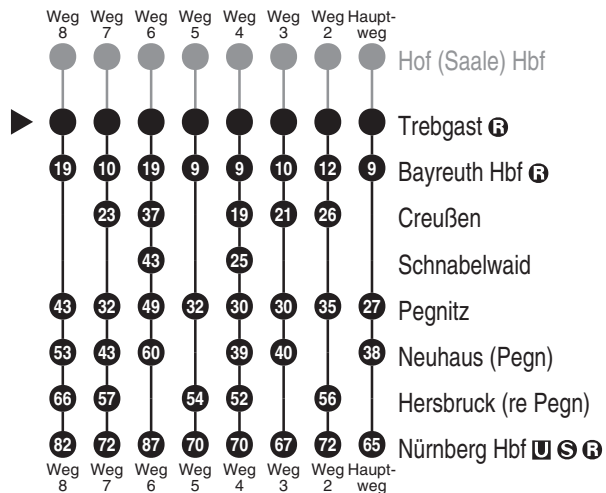

RE30 RE31
ehemals R3 RE32
+ weitere RE33

DB BAHN

DB Regio AG - Regio Franken
Hinterm Bahnhof 33, 90459 Nürnberg
ReiseService-Tel. 01805 996633
(14 Cent/Min aus dem Dt. Festnetz,
Tarif bei Mobilfunk max. 42 Cent/Min)
www.bahn.de
kundendialog.bayern@deutschebahn.com

Abfahrten auf Ihr Handy:
QR-Code abfotografieren

<http://m.vgn.de/ezm/de:09477:3593>

Abfahrtszeiten ab

Trebgast

Richtung

Hersbruck (re Pegn)

Nürnberg Hbf

Durchschnittliche Fahrzeiten in Minuten

Jfpl. 2026: Gesamtverk. RE30/31/32/33/38/40/41/47 N -HEB - Bayreuth mit
RB30/31 N - Neuhaus

Uhr	Montag - Freitag	Samstag	Sonn- / Feiertag	Uhr
4				4
5				5
6	10 ⁷ 34 ⁸	10 40 ²	10 40 ²	6
7	16 ³ 45 ⁵	17 45 ⁵	17 45 ⁵	7
8	43 ²	43 ²	43 ²	8
9	17	17	17	9
10	43 ²	43 ²	43 ²	10
11	17	17	17	11
12	43 ³	43 ³	43 ³	12
13	18 ³ 54 ⁶	18 54 ⁶	18 54 ⁶	13
14	43 ²	43 ²	43 ²	14
15	17	17	17	15
16	43 ²	43 ²	43 ²	16
17	17	17	17	17
18	43 ²	43 ²	43 ²	18
19	17	17	17	19
20	44 [■]	44 [■]	44 [■]	20
21	17 45 [■]	17 45 [■]	17 45 [■]	21
22	49 [■]	49 [■]	49 [■]	22
23	28 ⁴	28 ⁴	28 ⁴	23
0				0

Fahrten ohne Fahrwegangabe nehmen den Hauptweg

2...8 = fährt Weg 2 bis 8

■ = verkehrt bis Bayreuth Hbf