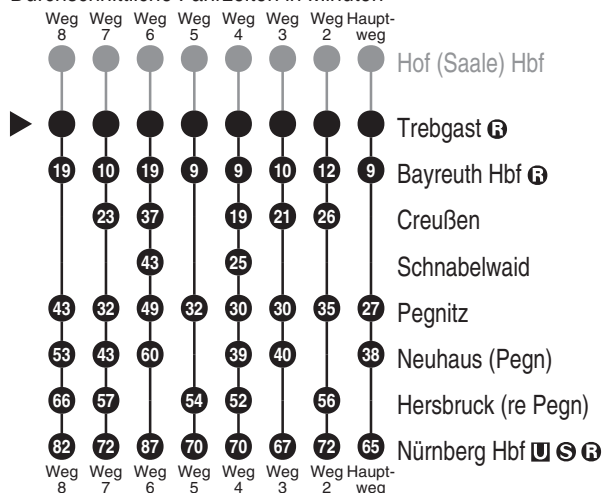

**RE30** RE31  
ehemals R3 RE32  
+ weitere RE33

**DB BAHN**

DB Regio AG - Regio Franken  
Hintern Bahnhof 33, 90459 Nürnberg  
ReiseService-Tel. 01805 996633  
(14 Cent/Min aus dem Dt. Festnetz,  
Tarif bei Mobilfunk max. 42 Cent/Min)  
www.bahn.de  
kundendialog.bayern@deutschebahn.com

Abfahrten auf Ihr Handy:  
QR-Code abfotografieren

<http://m.vgn.de/ezm/de:09477:3593>

Abfahrtszeiten ab

**Trebgast**

Richtung

**Hersbruck (re Pegn)**

**Nürnberg Hbf**

Durchschnittliche Fahrzeiten in Minuten

Jfpl. 2026: Gesamtverk. RE30/31/32/33/38/40/41/47 N -HEB - Bayreuth mit  
RB30/31 N - Neuhaus

Uhr	Montag - Freitag	Samstag	Sonn- / Feiertag	Uhr
4				4
5				5
6	10 <sup>7</sup> 34 <sup>8</sup>	10 40 <sup>2</sup>	10 40 <sup>2</sup>	6
7	16 <sup>3</sup> 45 <sup>5</sup>	17 45 <sup>5</sup>	17 45 <sup>5</sup>	7
8	43 <sup>2</sup>	43 <sup>2</sup>	43 <sup>2</sup>	8
9	17	17	17	9
10	43 <sup>2</sup>	43 <sup>2</sup>	43 <sup>2</sup>	10
11	17	17	17	11
12	43 <sup>3</sup>	43 <sup>3</sup>	43 <sup>3</sup>	12
13	18 <sup>3</sup> 54 <sup>6</sup>	18 54 <sup>6</sup>	18 54 <sup>6</sup>	13
14	43 <sup>2</sup>	43 <sup>2</sup>	43 <sup>2</sup>	14
15	17	17	17	15
16	43 <sup>2</sup>	43 <sup>2</sup>	43 <sup>2</sup>	16
17	17	17	17	17
18	43 <sup>2</sup>	43 <sup>2</sup>	43 <sup>2</sup>	18
19	17	17	17	19
20	44 <sup>■</sup>	44 <sup>■</sup>	44 <sup>■</sup>	20
21	17 45 <sup>■</sup>	17 45 <sup>■</sup>	17 45 <sup>■</sup>	21
22	49 <sup>■</sup>	49 <sup>■</sup>	49 <sup>■</sup>	22
23	28 <sup>4</sup>	28 <sup>4</sup>	28 <sup>4</sup>	23
0				0

Fahrten ohne Fahrwegangabe nehmen den Hauptweg

2...8 = fährt Weg 2 bis 8

■ = verkehrt bis Bayreuth Hbf