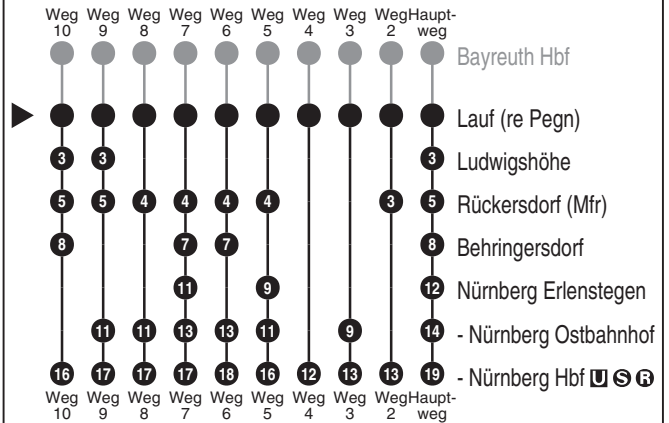

RE30 RE31
ehemals R3 RE32
+ weitere
RE33

DB BAHN

DB Regio AG - Regio Franken
Hintern Bahnhof 33, 90459 Nürnberg
ReiseService-Tel. 01805 996633
(14 Cent/Min aus dem Dt. Festnetz,
Tarif bei Mobilfunk max. 42 Cent/Min)
www.bahn.de
kundendialog.bayern@deutschebahn.com

Abfahrten auf Ihr Handy:
QR-Code abfotografieren

<http://m.vgn.de/ezm/de:09574:7050>

Abfahrtszeiten ab
Lauf (re Pegn)

Richtung

Nürnberg Hbf

Durchschnittliche Fahrzeiten in Minuten

Jfpl. 2026: Gesamtverk. RE30/31/32/33/38/40/41/47 N -HEB - Bayreuth mit
RB30/31 N - Neuhaus

Uhr	Montag - Freitag	Samstag	Sonn- / Feiertag	Uhr
4	52			4
5	24 ⁸ 32	43 ⁴	43 ⁴	5
6	23 ² 28 51 ⁶	28	28	6
7	21 ⁹ 27 ⁷ 32 56 ²	32	32	7
8	28 ² 32	32	32	8
9	28 ³ 32	32	32	9
10	28 ² 32	32	32	10
11	28 ³ 32	32	32	11
12	28 ² 32	32	32	12
13	28 ³ 32	32	32	13
14	32 ⁵ 36 ¹⁰	32	32	14
15	28 ³ 32	32	32	15
16	28 ² 32	32	32	16
17	28 ³ 32	32	32	17
18	28 ² 32 53 ⁴	32	32	18
19	28 ³ 32	32	32	19
20	28 ² 32	32	32	20
21	32	32	32	21
22	32	32	32	22
23	32	32	32	23
0	48	48	48	0

Fahrten ohne Fahrwegangabe nehmen den Hauptweg

2...10 = fährt Weg 2 bis 10