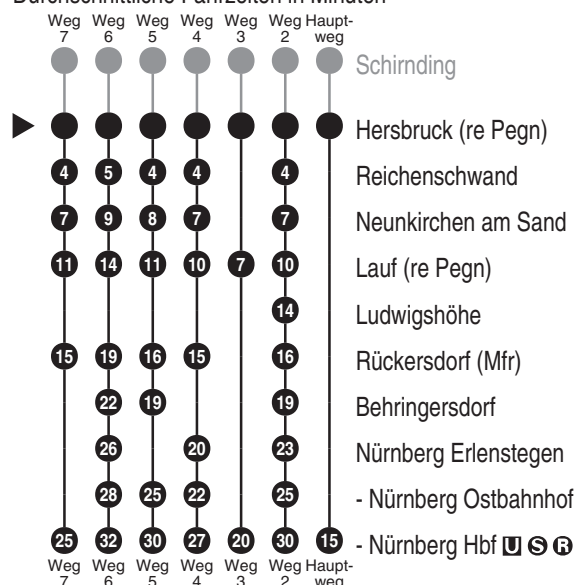

RE30 RE31
ehemals R3 RE32
+ weitere RE33

DB Regio AG - Regio Franken
Hinterm Bahnhof 33, 90459 Nürnberg
ReiseService-Tel. 01805 996633
(14 Cent/Min aus dem Dt. Festnetz,
Tarif bei Mobilfunk max. 42 Cent/Min)
www.bahn.de
kundendialog.bayern@deutschebahn.com

Abfahrten auf Ihr Handy:
QR-Code abfotografieren

<http://m.vgn.de/ezm/de:09574:7150>

Abfahrtszeiten ab
Hersbruck (re Pegn)

Richtung
Lauf (re Pegn)

Nürnberg Hbf

Durchschnittliche Fahrzeiten in Minuten

Jfpl. 2026: Gesamtverk. RE30/31/32/33/38/40/41/47 N -HEB - Bayreuth mit
RB30/31 N - Neuhaus

Uhr	Montag - Freitag	Samstag	Sonn- / Feiertag	Uhr
4	40 ² 59			4
5	21 ² 38 59	38 ³ 59	38 ³	5
6	03 17 ² 35 39 ⁵	17 ² 35	17 ² 35	6
7	03 08 12 ⁶ 21 ² 41 45 ⁷ 59	03 21 ² 41 59	03 21 ² 41 59	7
8	21 ² 40 59	21 ² 40 59	21 ² 40 59	8
9	21 ² 40 59	21 ² 40 59	21 ² 40 59	9
10	21 ² 40 59	21 ² 40 59	21 ² 40 59	10
11	21 ² 40 59	21 ² 40 59	21 ² 40 59	11
12	21 ² 40 59	21 ² 40 59	21 ² 40 59	12
13	21 ² 59	21 ² 59	21 ² 59	13
14	21 ⁴ 40 59	21 ² 40 59	21 ² 40 59	14
15	21 ² 40 59	21 ² 40 59	21 ² 40 59	15
16	21 ² 40 59	21 ² 40 59	21 ² 40 59	16
17	21 ² 40 59	21 ² 40 59	21 ² 40 59	17
18	21 ² 40 44 ³ 59	21 ² 40 59	21 ² 40 59	18
19	21 ² 40 59	21 ² 40 59	21 ² 40 59	19
20	21 ² 40 59	21 ² 40 59	21 ² 40 59	20
21	21 ²	21 ²	21 ²	21
22	01 21 ²	01 21 ²	01 21 ²	22
23	09 21 ²	09 21 ²	09 21 ²	23
0	02 21 33 ² 59	02 21 33 ² 59	02 21 33 ² 59	0

Fahrten ohne Fahrwegangabe nehmen den Hauptweg 2...7 = fährt Weg 2 bis 7