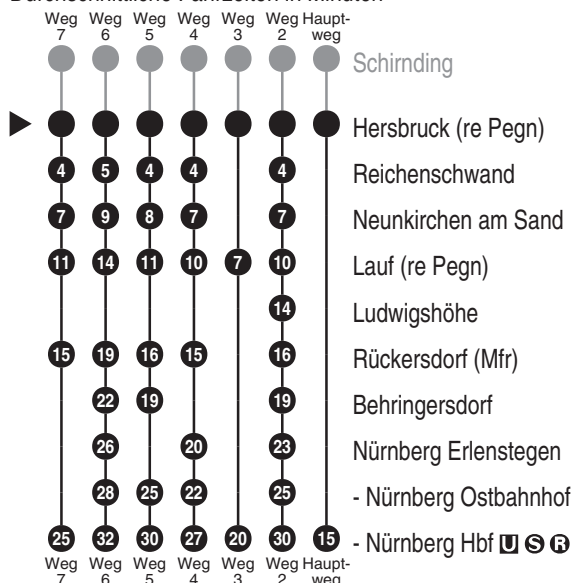

DB Regio AG - Regio Franken
 Hinterm Bahnhof 33, 90459 Nürnberg
 ReiseService-Tel. 01805 996633
 (14 Cent/Min aus dem Dt. Festnetz,
 Tarif bei Mobilfunk max. 42 Cent/Min)
 www.bahn.de
 kundendialog.bayern@deutschebahn.com

RE30 RE31 RE32 RE33
 ehemals R3 + weitere

Abfahrten auf Ihr Handy:
 QR-Code abfotografieren

<http://m.vgn.de/ezm/de:09574:7150>

Abfahrtszeiten ab
Hersbruck (re Pegn)

Richtung
Lauf (re Pegn)

Nürnberg Hbf

Durchschnittliche Fahrzeiten in Minuten

Jfpl. 2026: Gesamtverk. RE30/31/32/33/38/40/41/47 N -HEB - Bayreuth mit
 RB30/31 N - Neuhaus

Uhr	Montag - Freitag	Samstag	Sonn- / Feiertag	Uhr
4	40 ² 59			4
5	21 ² 38 59	38 ³ 59	38 ³	5
6	03 17 ² 35 39 ⁵	17 ² 35	17 ² 35	6
7	03 08 12 ⁶ 21 ² 41 45 ⁷ 59	03 21 ² 41 59	03 21 ² 41 59	7
8	21 ² 40 59	21 ² 40 59	21 ² 40 59	8
9	21 ² 40 59	21 ² 40 59	21 ² 40 59	9
10	21 ² 40 59	21 ² 40 59	21 ² 40 59	10
11	21 ² 40 59	21 ² 40 59	21 ² 40 59	11
12	21 ² 40 59	21 ² 40 59	21 ² 40 59	12
13	21 ² 59	21 ² 59	21 ² 59	13
14	21 ⁴ 40 59	21 ² 40 59	21 ² 40 59	14
15	21 ² 40 59	21 ² 40 59	21 ² 40 59	15
16	21 ² 40 59	21 ² 40 59	21 ² 40 59	16
17	21 ² 40 59	21 ² 40 59	21 ² 40 59	17
18	21 ² 40 44 ³ 59	21 ² 40 59	21 ² 40 59	18
19	21 ² 40 59	21 ² 40 59	21 ² 40 59	19
20	21 ² 40 59	21 ² 40 59	21 ² 40 59	20
21	21 ²	21 ²	21 ²	21
22	01 21 ²	01 21 ²	01 21 ²	22
23	09 21 ²	09 21 ²	09 21 ²	23
0	02 21 33 ² 59	02 21 33 ² 59	02 21 33 ² 59	0

Fahrten ohne Fahrwegangabe nehmen den Hauptweg 2...7 = fährt Weg 2 bis 7