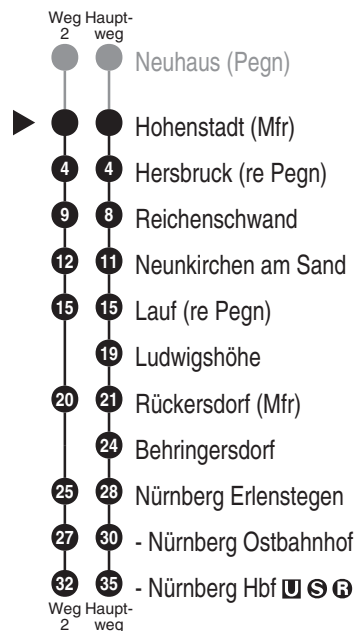

RE30 RE31
ehemals R3 RE32
+ weitere RE33

DB BAHN

DB Regio AG - Regio Franken
Hinterm Bahnhof 33, 90459 Nürnberg
ReiseService-Tel. 01805 996633
(14 Cent/Min aus dem Dt. Festnetz,
Tarif bei Mobilfunk max. 42 Cent/Min)
www.bahn.de
kundendialog.bayern@deutschebahn.com

Abfahrten auf Ihr Handy:
QR-Code abfotografieren

<http://m.vgn.de/ezm/de:09574:7640>

Abfahrtszeiten ab

Hohenstadt (Mfr)

Richtung

Hersbruck (re Pegn)

Lauf (re Pegn)

Nürnberg Hbf

Durchschnittliche Fahrzeiten in Minuten

Jfpl. 2026: Gesamtverk. RE30/31/32/33/38/40/41/47 N -HEB - Bayreuth mit
RB30/31 N - Neuhaus

Uhr	Montag - Freitag	Samstag	Sonn- / Feiertag	Uhr
4	35			4
5	16			5
6	12	12	12	6
7	17	17	17	7
8	17	17	17	8
9	16	16	16	9
10	16	16	16	10
11	16	16	16	11
12	16	16	16	12
13	16	16	16	13
14	16 ²	16	16	14
15	16	16	16	15
16	16	16	16	16
17	17	17	17	17
18	16	16	16	18
19	16	16	16	19
20	16	16	16	20
21	16	16	16	21
22	16	16	16	22
23	16	16	16	23
0	28	28	28	0

Fahrten ohne Fahrwegangabe nehmen den Hauptweg

2 = fährt Weg 2