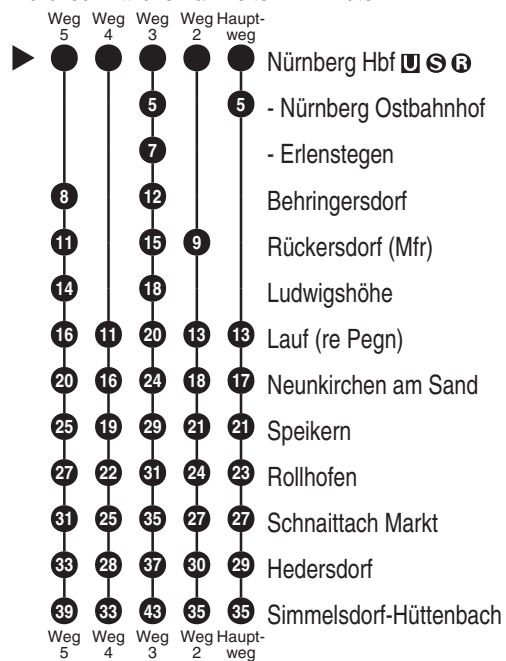

**RB31****DB BAHN**

DB Regio AG - Regio Franken  
 Hinterm Bahnhof 33, 90459 Nürnberg  
**ReiseService-Tel. 01805 996633**  
 (14 Cent/Min aus dem Dt. Festnetz,  
 Tarif bei Mobilfunk max. 42 Cent/Min)  
 www.bahn.de  
 kundendialog.bayern@deutschebahn.com

Abfahrten auf Ihr Handy:  
 QR-Code abfotografieren

<http://m.vgn.de/ezm/de:09564:510>

Abfahrtszeiten ab

**Nürnberg Hbf**

Richtung

**Lauf (re Pegn)****Neunkirchen am Sand****Schnaittach****Simmelsdorf-Hüttenbach**

Gültig ab 14.12.2025

Durchschnittliche Fahrzeiten in Minuten

Uhr	Montag - Freitag	Samstag	Sonn- / Feiertag	Uhr
4				4
5	18 <sup>4</sup>			5
6	16 <sup>4</sup>			6
7	15 <sup>5</sup>			7
8	19			8
9	19 <sup>2</sup>			9
10	19			10
11	19 <sup>2</sup>			11
12	19			12
13	20 <sup>3</sup> <sub>Aa</sub>			13
14	19			14
15	19 <sup>2</sup>			15
16	19			16
17	19 <sup>2</sup>			17
18	19			18
19	19 <sup>2</sup>			19
20	23			20
21				21
22				22
23				23
0	36 <sup>3</sup>	36 <sup>3</sup>	36 <sup>3</sup>	0
1				1
2		20 <sup>3</sup> <sub>NuS</sub>		2

Fahrten ohne Fahrwegangabe nehmen den Hauptweg Aa = Zug zwischen Nürnberg und Neunkirchen vereinigt mit RB 30 nach Neuhaus NuS = verkehrt nur in der Nacht vom 31.12. auf 01.01.