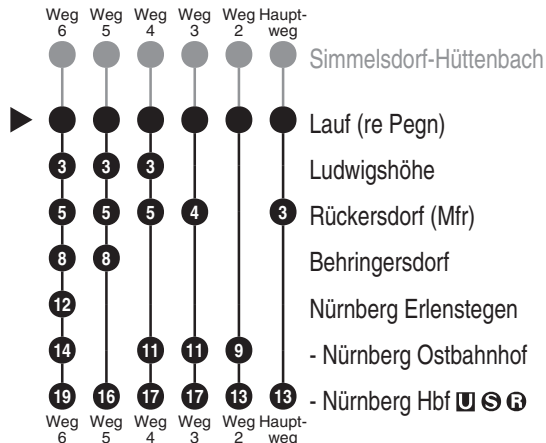

**DB Regio AG - Regio Franken**  
 Hinterm Bahnhof 33, 90459 Nürnberg  
**ReiseService-Tel. 01805 996633**  
 (14 Cent/Min aus dem Dt. Festnetz,  
 Tarif bei Mobilfunk max. 42 Cent/Min)  
**www.bahn.de**  
 kundendialog.bayern@deutschebahn.com

Abfahrten auf Ihr Handy:  
 QR-Code abfotografieren

<http://m.vgn.de/ezm/de:09574:7050>

Abfahrtszeiten ab  
**Lauf (re Pegn)**

Richtung

**Nürnberg Hbf**

Gültig ab 14.12.2025

Durchschnittliche Fahrzeiten in Minuten

Uhr	Montag - Freitag	Samstag	Sonn- / Feiertag	Uhr
4				4
5	24 <sup>3</sup>			5
6	23			6
7	21 <sup>4</sup>			7
8	28			8
9	28 <sup>2</sup>			9
10	28			10
11	28 <sup>2</sup>			11
12	28			12
13	28 <sup>2</sup>			13
14	36 <sup>5</sup>			14
15	28 <sup>2</sup>			15
16	28			16
17	28 <sup>2</sup>			17
18	28			18
19	28 <sup>2</sup>			19
20	28			20
21				21
22				22
23				23
0				0
1		51 <sup>6</sup> <sub>NuS</sub>		1

Fahrten ohne Fahrwegangabe nehmen den Hauptweg

2...6 = fährt Weg 2 bis 6

NuS = verkehrt nur in der Nacht vom 31.12. auf 01.01.