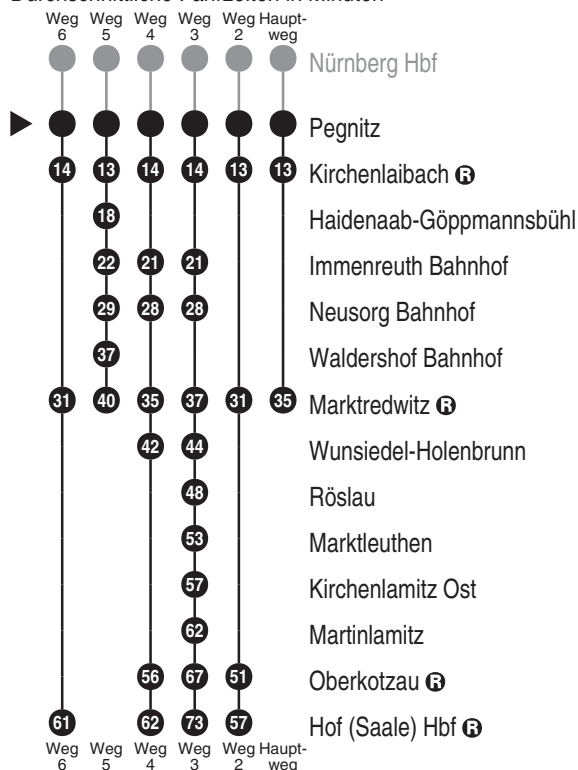

DB Regio AG - Regio Franken
 Hinterm Bahnhof 33, 90459 Nürnberg
ReiseService-Tel. 01805 996633
 (14 Cent/Min aus dem Dt. Festnetz,
 Tarif bei Mobilfunk max. 42 Cent/Min)
 www.bahn.de
 kundendialog.bayern@deutschebahn.com

Abfahrten auf Ihr Handy:
 QR-Code abfotografieren

<http://m.vgn.de/ezm/de:09472:22600>

Abfahrtszeiten ab
Pegnitz

Richtung

Marktredwitz

(Hof (Saale) Hbf)

Gültig ab 14.12.2025

Durchschnittliche Fahrzeiten in Minuten

Uhr	Montag - Freitag	Samstag	Sonn- / Feiertag	Uhr
4				4
5				5
6	18	15 ⁶	15 ⁶	6
7	20 ²	20 ²	20 ²	7
8	20	20	20	8
9	20 ²	20 ²	20 ²	9
10	20	20	20	10
11	20 ²	20 ²	20 ²	11
12	20	20	20	12
13	20 ²	20 ²	20 ²	13
14	20	20	20	14
15	20 ²	20 ²	20 ²	15
16	20	20	20	16
17	20 ²	20 ²	20 ²	17
18	20	20	20	18
19	20 ²	20 ²	20 ²	19
20	20	20	20	20
21	23 ³	23 ³	23 ³	21
22	23 ⁵	23 ⁵	23 ⁵	22
23	23 ⁴	23 ⁴	23 ⁴	23
0				0

Fahrten ohne Fahrwegangabe nehmen den Hauptweg 2...6 = fährt Weg 2 bis 6