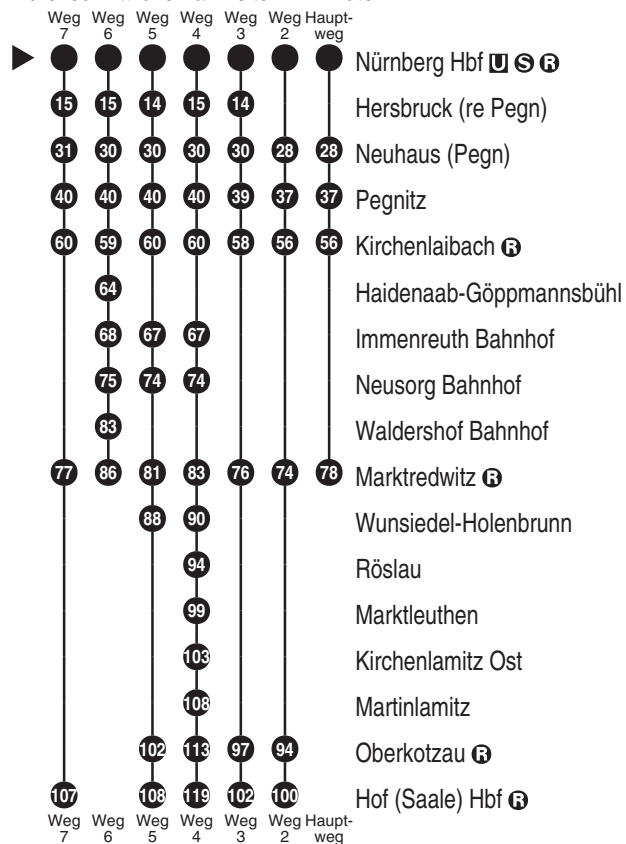

**RE31****DB BAHN**

DB Regio AG - Regio Franken
 Hintern Bahnhof 33, 90459 Nürnberg
ReiseService-Tel. 01805 996633
 (14 Cent/Min aus dem Dt. Festnetz,
 Tarif bei Mobilfunk max. 42 Cent/Min)
 www.bahn.de
 kundendialog.bayern@deutschebahn.com

Abfahren auf Ihr Handy:
 QR-Code abfotografieren

<http://m.vgn.de/ezm/de:09564:510>

Abfahrtszeiten ab

Nürnberg Hbf

Richtung

Hersbruck (re Pegn)**Neuhaus a.d. Pegnitz****Marktredwitz** **(Hof (Saale) Hbf)**

Gültig ab 14.12.2025

Durchschnittliche Fahrzeiten in Minuten

Uhr	Montag - Freitag	Samstag	Sonn- / Feiertag	Uhr
4				4
5	29 ³	29 ⁷	29 ⁷	5
6	35 ³	35 ³	35 ³	6
7	37	37	37	7
8	37 ²	37 ²	37 ²	8
9	37	37	37	9
10	37 ²	37 ²	37 ²	10
11	37	37	37	11
12	37 ²	37 ²	37 ²	12
13	37	37	37	13
14	37 ²	37 ²	37 ²	14
15	37	37	37	15
16	37 ²	37 ²	37 ²	16
17	37	37	37	17
18	37 ²	37 ²	37 ²	18
19	37	37	37	19
20	37 ⁴	37 ⁴	37 ⁴	20
21	37 ⁶	37 ⁶	37 ⁶	21
22	37 ⁵	37 ⁵	37 ⁵	22
23				23
0				0

Fahrten ohne Fahrwegangabe nehmen den Hauptweg

2...7 = fährt Weg 2 bis 7

■ = verkehrt bis Marktredwitz