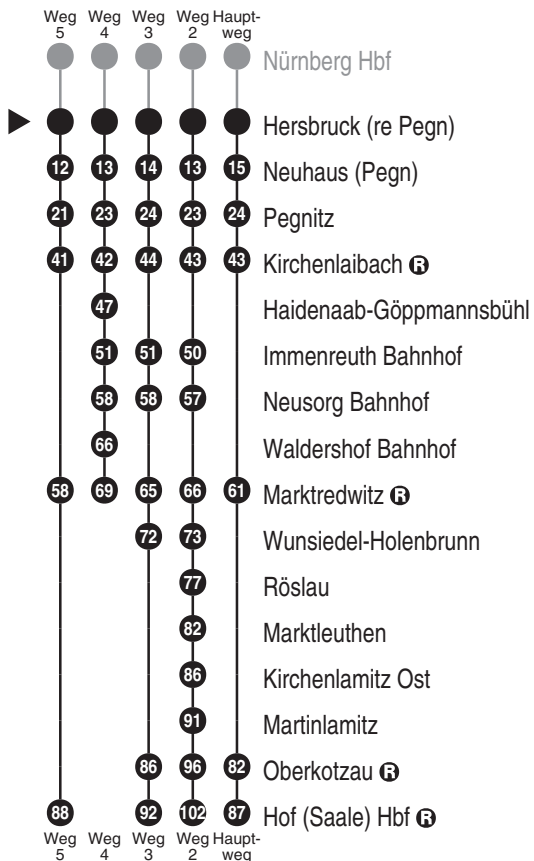

**DB Regio AG - Regio Franken**  
 Hinterm Bahnhof 33, 90459 Nürnberg  
**ReiseService-Tel. 01805 996633**  
 (14 Cent/Min aus dem Dt. Festnetz,  
 Tarif bei Mobilfunk max. 42 Cent/Min)  
[www.bahn.de](http://www.bahn.de)  
[kundendialog.bayern@deutschebahn.com](mailto:kundendialog.bayern@deutschebahn.com)

Abfahrten auf Ihr Handy:  
 QR-Code abfotografieren

<http://m.vgn.de/ezm/de:09574:7150>

Abfahrtszeiten ab  
**Hersbruck (re Pegn)**

Richtung  
**Neuhaus a.d. Pegnitz**  
**Hof (Saale) Hbf**

Gültig ab 14.12.2025

Durchschnittliche Fahrzeiten in Minuten

Uhr	Montag - Freitag	Samstag	Sonn- / Feiertag	Uhr
4				4
5	51 <sup>■</sup>	48 <sup>5</sup>	48 <sup>5</sup>	5
6	50	50	50	6
7				7
8				8
9				9
10				10
11				11
12				12
13				13
14				14
15				15
16				16
17				17
18				18
19				19
20	54 <sup>2</sup>	54 <sup>2</sup>	54 <sup>2</sup>	20
21	54 <sup>4</sup>	54 <sup>4</sup>	54 <sup>4</sup>	21
22	53 <sup>3</sup>	53 <sup>3</sup>	53 <sup>3</sup>	22
23				23
0				0

Fahrten ohne Fahrwegangabe nehmen den Hauptweg

2...5 = fährt Weg 2 bis 5

■ = verkehrt bis Marktredwitz