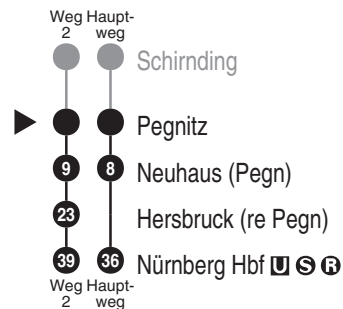

**RE31****DB BAHN**

DB Regio AG - Regio Franken
 Hintern Bahnhof 33, 90459 Nürnberg
ReiseService-Tel. 01805 996633
 (14 Cent/Min aus dem Dt. Festnetz,
 Tarif bei Mobilfunk max. 42 Cent/Min)
 www.bahn.de
 kundendialog.bayern@deutschebahn.com

Abfahrten auf Ihr Handy:
 QR-Code abfotografieren

<http://m.vgn.de/ezm/de:09472:22600>

Abfahrtszeiten ab

Pegnitz

Richtung

Hersbruck (re Pegn)**Nürnberg Hbf**

Durchschnittliche Fahrzeiten in Minuten

Gültig ab 14.12.2025

Fahrten ohne Fahrwegangabe nehmen den Hauptweg

2 = fährt Weg 2