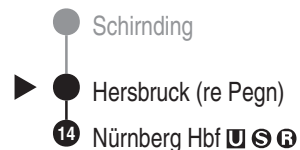

Abfahrten auf Ihr Handy:
 QR-Code abfotografieren

<http://m.vgn.de/ezm/de:09574:7150>

Abfahrtszeiten ab
Hersbruck (re Pegn)

Richtung

Nürnberg Hbf

Durchschnittliche Fahrzeiten in Minuten

Gültig ab 14.12.2025