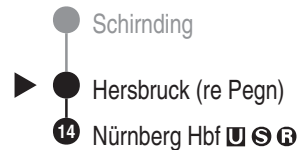

Abfahrten auf Ihr Handy:  
 QR-Code abfotografieren

<http://m.vgn.de/ezm/de:09574:7150>

Abfahrtszeiten ab  
**Hersbruck (re Pegn)**

Richtung

**Nürnberg Hbf**

Durchschnittliche Fahrzeiten in Minuten

Gültig ab 14.12.2025