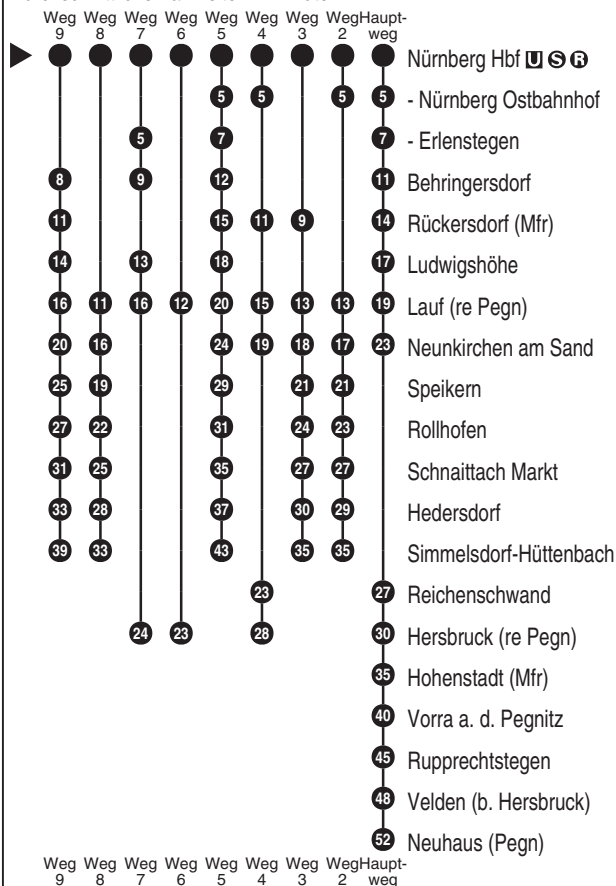

Abfahrten auf Ihr Handy:
 QR-Code abfotografieren

<http://m.vgn.de/ezm/de:09564:510>

Abfahrtszeiten ab

Nürnberg Hbf

Richtung

Lauf (re Pegn)

Hersbruck (re Pegn)

Neuhaus (Pegn)

Jahresfahrplan 2026: Gesamtverkehr RB30+31 N - Neunkirchen a. Sand - Neuhaus (Pegn) / Simmelsdorf

Durchschnittliche Fahrzeiten in Minuten

Uhr	Montag - Freitag	Samstag	Sonn- / Feiertag	Uhr
4	59			4
5	18 ⁸			5
6	03 16 ⁸ 44 ⁶ 54	08	08	6
7	11 ⁶ 15 ⁹	08	08	7
8	08 19 ²	08	08	8
9	08 19 ³	08	08	9
10	08 19 ²	08	08	10
11	08 19 ³	08	08	11
12	08 19 ²	08	08	12
13	08 20 ⁵ 20 [■]	08	08	13
14	08 19 ²	08	08	14
15	08 19 ³	08	08	15
16	08 19 ² 24 ⁷ 46 ⁴	08	08	16
17	08 19 ³ 24 ⁷ 46 ⁴	08	08	17
18	08 19 ² 46 ⁴	08	08	18
19	08 19 ³	08	08	19
20	08 23 ²	08	08	20
21	08	08	08	21
22	10	10	10	22
23	15	15	15	23
0	36 ⁵	36 ⁵	36 ⁵	0
1	03 [■] _{V13} 03 ^{V09}	03	03 [■] _{V13} 03 ^{V09}	1
2		20 ^{NuS} 20 ⁵ _{NuS}		2

Fahrten ohne Fahrwegangabe nehmen den Hauptweg

2...9 = fährt Weg 2 bis 9

■ = verkehrt bis Hersbruck (re Pegn)

V09 = nur in Nächten Fr zu Sa, Sa zu So u. in Nächten zu Feiertagen sowie auch in Nächten zu Brückentagen und in den Nächten zu Rosen-Mo & zu Faschings-Di.

V13 = verkehrt in Nächten So zu Mo bis Do zu Fr (So/Mo-Do/Fr), nicht in Nächten zu Feiertagen, auch nicht in Nächten zu Heiligabend (23. zu 24.12.) und zu Silvester (30. zu 31.12.)

NuS = verkehrt nur in der Nacht vom 31.12. auf 01.01.