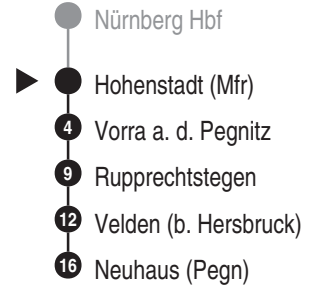

**G_RB30/31****DB BAHN**

DB Regio AG - Regio Franken
 Hintern Bahnhof 33, 90459 Nürnberg
 ReiseService-Tel. 01805 996633
 (14 Cent/Min aus dem Dt. Festnetz,
 Tarif bei Mobilfunk max. 42 Cent/Min)
 www.bahn.de
 kundendialog.bayern@deutschebahn.com

Abfahrten auf Ihr Handy:
 QR-Code abfotografieren

<http://m.vgn.de/ezm/de:09574:7640>

Abfahrtszeiten ab

Hohenstadt (Mfr)

Richtung

Neuhaus (Pegn)

Durchschnittliche Fahrzeiten in Minuten

Jahresfahrplan 2026: Gesamtverkehr RB30+31 N - Neunkirchen a. Sand - Neuhaus (Pegn) / Simmelsdorf

V09 = nur in Nächten Fr zu Sa, Sa zu So u. in Nächten zu Feiertagen
 sowie auch in Nächten zu Brückentagen und in den Nächten zu
 Rosen-Mo & zu Faschings-Di.

NuS = verkehrt nur in der Nacht vom 31.12. auf 01.01.