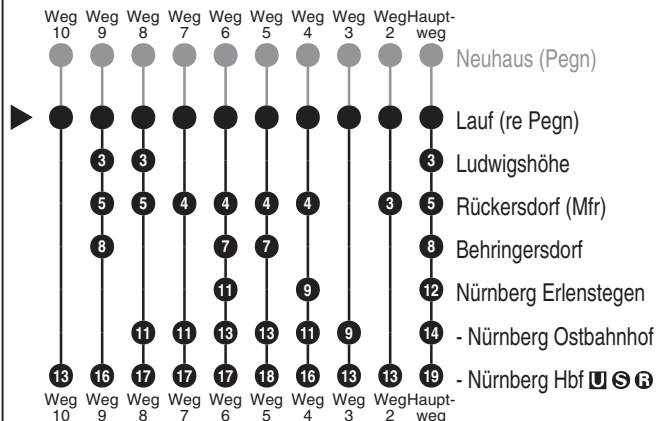

**R**  
**G\_RB30/31**

**DB BAHN**

DB Regio AG - Regio Franken  
Hinterm Bahnhof 33, 90459 Nürnberg  
ReiseService-Tel. 01805 996633  
(14 Cent/Min aus dem Dt. Festnetz,  
Tarif bei Mobilfunk max. 42 Cent/Min)  
www.bahn.de  
kundendialog.bayern@deutschebahn.com

Abfahrten auf Ihr Handy:  
QR-Code abfotografieren

<http://m.vgn.de/ezm/de:09574:7050>

Abfahrtszeiten ab

**Lauf (re Pegn)**

Richtung

**Nürnberg Hbf**

Jahresfahrplan 2026: Gesamtverkehr RB30+31 N - Neunkirchen a. Sand -  
Neuhaus (Pegn) / Simmelsdorf

Durchschnittliche Fahrzeiten in Minuten

Uhr	Montag - Freitag	Samstag	Sonn- / Feiertag	Uhr
4	52			4
5	24 <sup>7</sup> 32			5
6	23 <sup>2</sup> 28 51 <sup>5</sup>	28	28	6
7	21 <sup>8</sup> 27 <sup>6</sup> 32 56 <sup>2</sup>	32	32	7
8	28 <sup>2</sup> 32	32	32	8
9	28 <sup>3</sup> 32	32	32	9
10	28 <sup>2</sup> 32	32	32	10
11	28 <sup>3</sup> 32	32	32	11
12	28 <sup>2</sup> 32	32	32	12
13	28 <sup>3</sup> 32	32	32	13
14	32 <sup>4</sup> 36 <sup>9</sup>	32	32	14
15	28 <sup>3</sup> 32	32	32	15
16	28 <sup>2</sup> 32	32	32	16
17	28 <sup>3</sup> 32	32	32	17
18	28 <sup>2</sup> 32 53 <sup>10</sup>	32	32	18
19	28 <sup>3</sup> 32	32	32	19
20	28 <sup>2</sup> 32	32	32	20
21	32	32	32	21
22	32	32	32	22
23	32	32	32	23
0	48	48	48	0
1		51 <sup>NuS</sup>		1

Fahrten ohne Fahrwegangabe nehmen den Hauptweg

2...10 = fährt Weg 2 bis 10

NuS = verkehrt nur in der Nacht vom 31.12. auf 01.01.