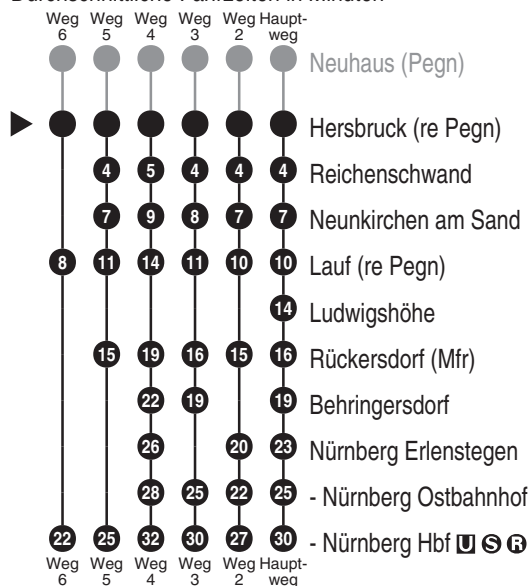

R

G_RB30/31

DB BAHN

DB Regio AG - Regio Franken
 Hinterm Bahnhof 33, 90459 Nürnberg
 ReiseService-Tel. 01805 996633
 (14 Cent/Min aus dem Dt. Festnetz,
 Tarif bei Mobilfunk max. 42 Cent/Min)
 www.bahn.de
 kundendialog.bayern@deutschebahn.com

Abfahrten auf Ihr Handy:
 QR-Code abfotografieren

<http://m.vgn.de/ezm/de:09574:7150>

Abfahrtszeiten ab

Hersbruck (re Pegn)

Richtung

Neunkirchen am Sand
Lauf (re Pegn)
Nürnberg Hbf

Jahresfahrplan 2026: Gesamtverkehr RB30+31 N - Neunkirchen a. Sand -
 Neuhaus (Pegn) / Simmelsdorf

Durchschnittliche Fahrzeiten in Minuten

Uhr	Montag - Freitag	Samstag	Sonn- / Feiertag	Uhr
4	40			4
5	21			5
6	17 39 ³	17	17	6
7	12 ⁴ 21 45 ⁵	21	21	7
8	21	21	21	8
9	21	21	21	9
10	21	21	21	10
11	21	21	21	11
12	21	21	21	12
13	21	21	21	13
14	21 ²	21	21	14
15	21	21	21	15
16	21	21	21	16
17	21	21	21	17
18	21 44 ⁶	21	21	18
19	21	21	21	19
20	21	21	21	20
21	21	21	21	21
22	21	21	21	22
23	21	21	21	23
0	33	33	33	0
1		37 ^{NuS}		1

Fahrten ohne Fahrwegangabe nehmen den Hauptweg

2...6 = fährt Weg 2 bis 6

NuS = verkehrt nur in der Nacht vom 31.12. auf 01.01.