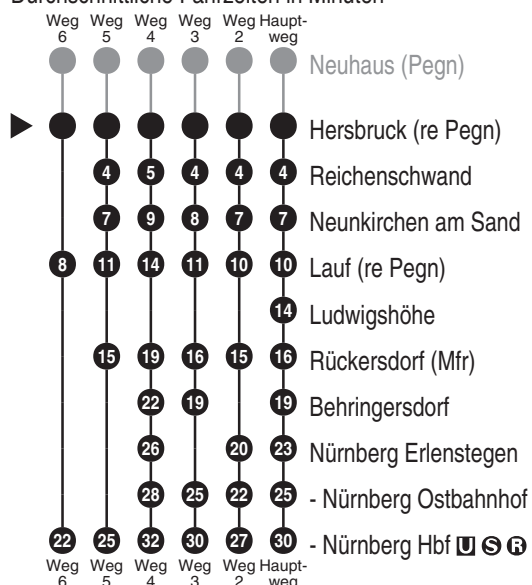

R

G_RB30/31

DB BAHN

DB Regio AG - Regio Franken
 Hinterm Bahnhof 33, 90459 Nürnberg
 ReiseService-Tel. 01805 996633
 (14 Cent/Min aus dem Dt. Festnetz,
 Tarif bei Mobilfunk max. 42 Cent/Min)
 www.bahn.de
 kundendialog.bayern@deutschebahn.com

Abfahrten auf Ihr Handy:
 QR-Code abfotografieren

<http://m.vgn.de/ezm/de:09574:7150>

Abfahrtszeiten ab

Hersbruck (re Pegn)

Richtung

Neunkirchen am Sand
Lauf (re Pegn)
Nürnberg Hbf

Jahresfahrplan 2026: Gesamtverkehr RB30+31 N - Neunkirchen a. Sand -
 Neuhaus (Pegn) / Simmelsdorf

Durchschnittliche Fahrzeiten in Minuten

Uhr	Montag - Freitag	Samstag	Sonn- / Feiertag	Uhr
4	40			4
5	21			5
6	17 39 ³	17	17	6
7	12 ⁴ 21 45 ⁵	21	21	7
8	21	21	21	8
9	21	21	21	9
10	21	21	21	10
11	21	21	21	11
12	21	21	21	12
13	21	21	21	13
14	21 ²	21	21	14
15	21	21	21	15
16	21	21	21	16
17	21	21	21	17
18	21 44 ⁶	21	21	18
19	21	21	21	19
20	21	21	21	20
21	21	21	21	21
22	21	21	21	22
23	21	21	21	23
0	33	33	33	0
1		37 ^{NuS}		1

Fahrten ohne Fahrwegangabe nehmen den Hauptweg

2...6 = fährt Weg 2 bis 6

NuS = verkehrt nur in der Nacht vom 31.12. auf 01.01.