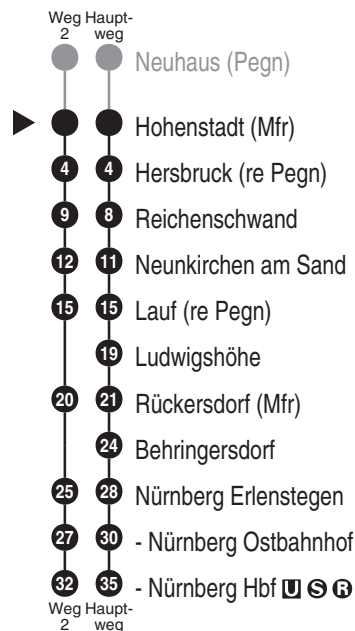

## G\_RB30/31

**DB BAHN**

DB Regio AG - Regio Franken  
 Hinterm Bahnhof 33, 90459 Nürnberg  
 ReiseService-Tel. 01805 996633  
 (14 Cent/Min aus dem Dt. Festnetz,  
 Tarif bei Mobilfunk max. 42 Cent/Min)  
 www.bahn.de  
 kundendialog.bayern@deutschebahn.com

Abfahrten auf Ihr Handy:  
 QR-Code abfotografieren

<http://m.vgn.de/ezm/de:09574:7640>

Abfahrtszeiten ab

**Hohenstadt (Mfr)**

Richtung

**Hersbruck (re Pegn)**
**Neunkirchen am Sand**
**Lauf (re Pegn)**
**Nürnberg Hbf**

Durchschnittliche Fahrzeiten in Minuten

 Jahresfahrplan 2026: Gesamtverkehr RB30+31 N - Neunkirchen a. Sand -  
 Neuhaus (Pegn) / Simmelsdorf

Uhr	Montag - Freitag	Samstag	Sonn- / Feiertag	Uhr
4	35			4
5	16			5
6	12	12	12	6
7	17	17	17	7
8	17	17	17	8
9	16	16	16	9
10	16	16	16	10
11	16	16	16	11
12	16	16	16	12
13	16	16	16	13
14	16 <sup>2</sup>	16	16	14
15	16	16	16	15
16	16	16	16	16
17	17	17	17	17
18	16	16	16	18
19	16	16	16	19
20	16	16	16	20
21	16	16	16	21
22	16	16	16	22
23	16	16	16	23
0	28	28	28	0
1		32 <sup>NuS</sup>		1

Fahrten ohne Fahrwegangabe nehmen den Hauptweg

2 = fährt Weg 2

NuS = verkehrt nur in der Nacht vom 31.12. auf 01.01.