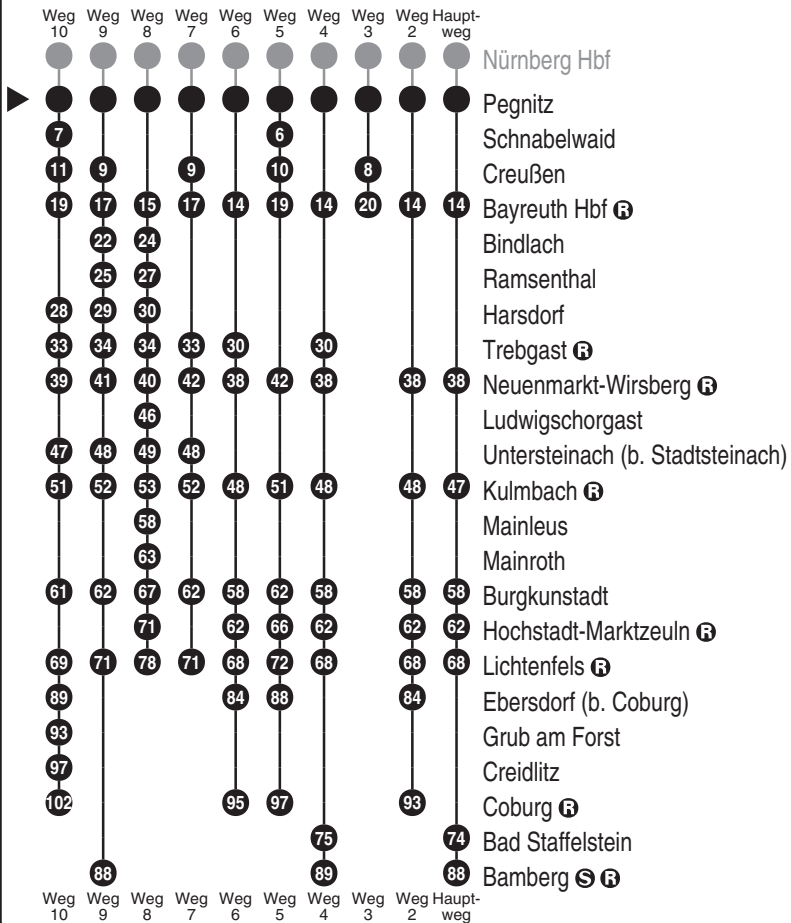

RE32

DB BAHN
 DB Regio AG - Regio Franken
 Hintern Bahnhof 33, 90459 Nürnberg
 ReiseService-Tel. 01805 996633
(14 Cent/Min aus dem Dt. Festnetz,
 Tarif bei Mobilfunk max. 42 Cent/Min)
 www.bahn.de
 kundendialog.bayern@deutschebahn.com

Abfahrten auf Ihr Handy:
 QR-Code abfotografieren

<http://m.vgn.de/ezm/de:09472:22600>

Abfahrtszeiten ab
Pegnitz

Richtung

Bamberg  

Gültig ab 14.12.2025

Durchschnittliche Fahrzeiten in Minuten

Uhr	Montag - Freitag	Samstag	Sonn- / Feiertag	Uhr
4				4
5				5
6	41 ¹⁰	41 ^X	41 ^X	6
7	16 ³ 40 ⁵	40 ⁵	40 ⁵	7
8				8
9	44 44 ²	44 44 ²	44 44 ²	9
10				10
11	44 44 ²	44 44 ²	44 44 ²	11
12	43 ⁹	43 ^X	43 ^X	12
13	43 43 ²	43 43 ²	43 43 ²	13
14				14
15	44 ⁴ 44 ⁶	44 ⁴ 44 ⁶	44 ⁴ 44 ⁶	15
16				16
17	44 44 ²	44 44 ²	44 44 ²	17
18				18
19	44	44	44	19
20	43 ⁷	43 ⁷	43 ⁷	20
21	44 ⁸	44 ⁸	44 ⁸	21
22				22
23				23
0				0
1	06 ³	06 ³ _{NiS}	06 ³	1
2		09 ³ _{NuS}		2

Fahrten ohne Fahrwegangabe nehmen den Hauptweg X = fährt nicht eingezeichneten Weg NiS = verkehrt nicht in der Nacht vom 31.12. zu 01.01. NuS = verkehrt nur in der Nacht vom 31.12. auf 01.01. 2...10 = fährt Weg 2 bis 10