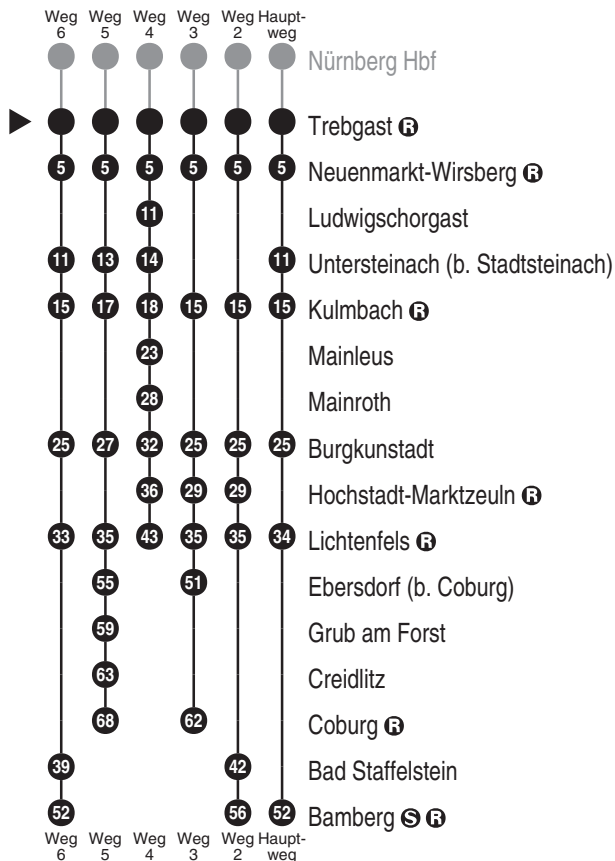

**DB Regio AG - Regio Franken**  
 Hinterm Bahnhof 33, 90459 Nürnberg  
**ReiseService-Tel. 01805 996633**  
 (14 Cent/Min aus dem Dt. Festnetz,  
 Tarif bei Mobilfunk max. 42 Cent/Min)  
[www.bahn.de](http://www.bahn.de)  
[kundendialog.bayern@deutschebahn.com](mailto:kundendialog.bayern@deutschebahn.com)

Abfahrten auf Ihr Handy:  
 QR-Code abfotografieren

<http://m.vgn.de/ezm/de:09477:3593>

Abfahrtszeiten ab

**Trebgast**

Richtung

**Bamberg**

Gültig ab 14.12.2025

Durchschnittliche Fahrzeiten in Minuten

Uhr	Montag - Freitag	Samstag	Sonn- / Feiertag	Uhr
4				4
5				5
6				6
7	15 <sup>5</sup>	19 <sup>6</sup>	19 <sup>6</sup>	7
8				8
9				9
10				10
11				11
12				12
13	19	20	20	13
14				14
15				15
16	17 <sup>2</sup> 17 <sup>3</sup>	17 <sup>2</sup> 17 <sup>3</sup>	17 <sup>2</sup> 17 <sup>3</sup>	16
17				17
18				18
19				19
20				20
21	20 <sup>■</sup>	20 <sup>■</sup>	20 <sup>■</sup>	21
22	19 <sup>4</sup>	19 <sup>4</sup>	19 <sup>4</sup>	22
23				23
0				0

Fahrten ohne Fahrwegangabe nehmen den Hauptweg

2...6 = fährt Weg 2 bis 6

■ = verkehrt bis Lichtenfels