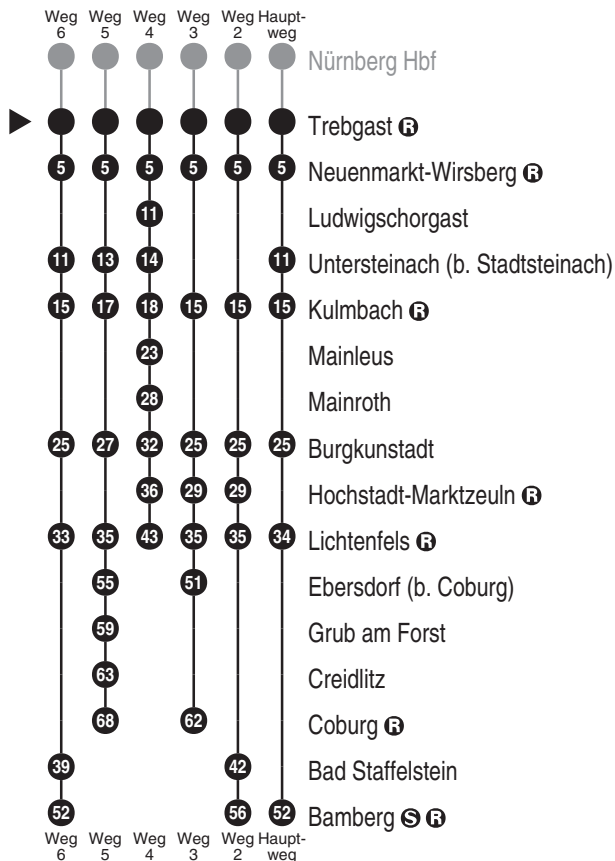

DB Regio AG - Regio Franken
 Hinterm Bahnhof 33, 90459 Nürnberg
ReiseService-Tel. 01805 996633
 (14 Cent/Min aus dem Dt. Festnetz,
 Tarif bei Mobilfunk max. 42 Cent/Min)
www.bahn.de
kundendialog.bayern@deutschebahn.com

Abfahrten auf Ihr Handy:
 QR-Code abfotografieren

<http://m.vgn.de/ezm/de:09477:3593>

Abfahrtszeiten ab

Trebgast

Richtung

Bamberg

Gültig ab 14.12.2025

Durchschnittliche Fahrzeiten in Minuten

Uhr	Montag - Freitag	Samstag	Sonn- / Feiertag	Uhr
4				4
5				5
6				6
7	15 ⁵	19 ⁶	19 ⁶	7
8				8
9				9
10				10
11				11
12				12
13	19	20	20	13
14				14
15				15
16	17 ² 17 ³	17 ² 17 ³	17 ² 17 ³	16
17				17
18				18
19				19
20				20
21	20 [■]	20 [■]	20 [■]	21
22	19 ⁴	19 ⁴	19 ⁴	22
23				23
0				0

Fahrten ohne Fahrwegangabe nehmen den Hauptweg

2...6 = fährt Weg 2 bis 6

■ = verkehrt bis Lichtenfels