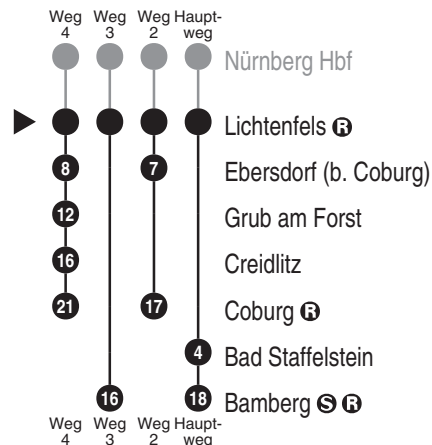

DB BAHN

DB Regio AG - Regio Franken
 Hintern Bahnhof 33, 90459 Nürnberg
ReiseService-Tel. 01805 996633
 (14 Cent/Min aus dem Dt. Festnetz,
 Tarif bei Mobilfunk max. 42 Cent/Min)
 www.bahn.de
 kundendialog.bayern@deutschebahn.com

Abfahrten auf Ihr Handy:
 QR-Code abfotografieren

<http://m.vgn.de/ezm/de:09478:27000>

Abfahrtszeiten ab
Lichtenfels

Richtung

Bamberg

Gültig ab 14.12.2025

Durchschnittliche Fahrzeiten in Minuten

Uhr	Montag - Freitag	Samstag	Sonn- / Feiertag	Uhr
4				4
5				5
6				6
7		53	53	7
8	02 ⁴	02 ⁴	02 ⁴	8
9	00 ²	00 ²	00 ²	9
10	54	54	54	10
11	01 ²	01 ²	01 ²	11
12	54	54	54	12
13	00 ² 55 ³	00 ² 57 ³	00 ² 57 ³	13
14	54	54	54	14
15	00 ²	00 ²	00 ²	15
16	54	54	54	16
17	00 ²	00 ²	00 ²	17
18	54	54	54	18
19	00 ²	00 ²	00 ²	19
20	54	54	54	20
21				21
22				22
23				23
0				0

Fahrten ohne Fahrwegangabe nehmen den Hauptweg

2...4 = fährt Weg 2 bis 4