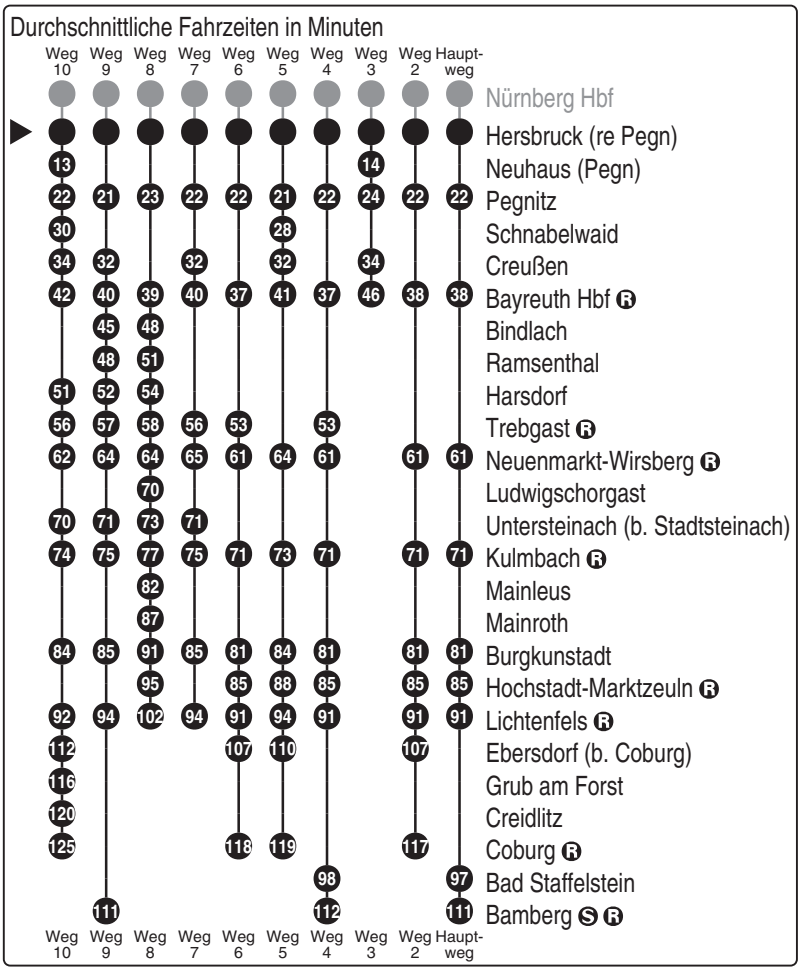

DB BAHN
 DB Regio AG - Regio Franken
 Hintern Bahnhof 33, 90459 Nürnberg
 ReiseService-Tel. 01805 996633
(14 Cent/Min aus dem Dt. Festnetz,
 Tarif bei Mobilfunk max. 42 Cent/Min)
 www.bahn.de
 kundendialog.bayern@deutschebahn.com

Abfahrten auf Ihr Handy:
 QR-Code abfotografieren

<http://m.vgn.de/ezm/de:09574:7150>

Abfahrtszeiten ab
Hersbruck (re Pegn)

Richtung
Neuhaus a.d. Pegnitz

Bamberg

Gültig ab 14.12.2025

Uhr	Montag - Freitag	Samstag	Sonn- / Feiertag	Uhr
4				4
5				5
6	18 ¹⁰ 50 ³	18 ^X	18 ^X	6
7	18 ⁵	18 ⁵	18 ⁵	7
8				8
9	20 20 ²	20 20 ²	20 20 ²	9
10				10
11	20 20 ²	20 20 ²	20 20 ²	11
12	20 ⁹	20 ^X	20 ^X	12
13	20 20 ²	20 20 ²	20 20 ²	13
14				14
15	21 ⁴ 21 ⁶	21 ⁴ 21 ⁶	21 ⁴ 21 ⁶	15
16				16
17	21 21 ²	21 21 ²	21 21 ²	17
18				18
19	20	20	20	19
20	20 ⁷	20 ⁷	20 ⁷	20
21	20 ⁸	20 ⁸	20 ⁸	21
22				22
23				23
0	41 ³	41 ³ _{NiS}	41 ³	0
1		43 ³ _{NuS}		1

Fahrten ohne Fahrwegangabe nehmen den Hauptweg X = fährt nicht eingezeichneten Weg NiS = verkehrt nicht in der Nacht vom 31.12. zu 01.01. NuS = verkehrt nur in der Nacht vom 31.12. auf 01.01. 2...10 = fährt Weg 2 bis 10