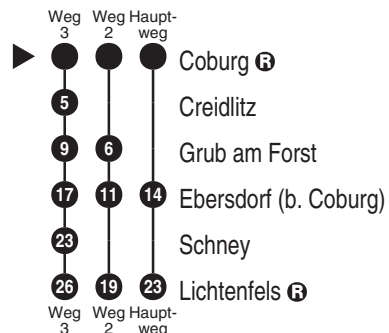

DB BAHN

DB Regio AG - Regio Franken
 Hintern Bahnhof 33, 90459 Nürnberg
ReiseService-Tel. 01805 996633
 (14 Cent/Min aus dem Dt. Festnetz,
 Tarif bei Mobilfunk max. 42 Cent/Min)
 www.bahn.de
 kundendialog.bayern@deutschebahn.com

Abfahrten auf Ihr Handy:
 QR-Code abfotografieren

<http://m.vgn.de/ezm/de:09463:72000>

Abfahrtszeiten ab

Coburg

Richtung

Lichtenfels

Durchschnittliche Fahrzeiten in Minuten

Gültig ab 14.12.2025

Uhr	Montag - Freitag	Samstag	Sonn- / Feiertag	Uhr
4				4
5				5
6				6
7				7
8	33 ²	33 ²	33 ²	8
9	34	34	34	9
10				10
11	34	34	34	11
12				12
13	31 ³	34	34	13
14				14
15	34	34	34	15
16				16
17	34	34	34	17
18				18
19	34	34	34	19
20				20
21				21
22				22
23				23
0				0

Fahrten ohne Fahrwegangabe nehmen den Hauptweg

2...3 = fährt Weg 2 bis 3