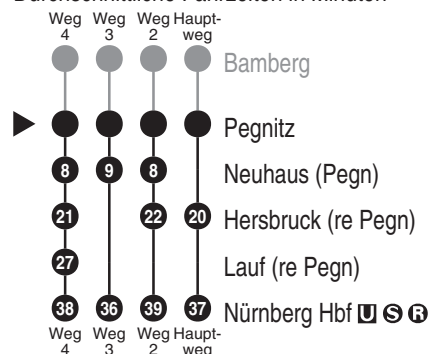

DB BAHN

DB Regio AG - Regio Franken
 Hintern Bahnhof 33, 90459 Nürnberg
ReiseService-Tel. 01805 996633
 (14 Cent/Min aus dem Dt. Festnetz,
 Tarif bei Mobilfunk max. 42 Cent/Min)
 www.bahn.de
 kundendialog.bayern@deutschebahn.com

Abfahrten auf Ihr Handy:
 QR-Code abfotografieren

<http://m.vgn.de/ezm/de:09472:22600>

Abfahrtszeiten ab
Pegnitz

Richtung

Hersbruck (re Pegn)

Nürnberg Hbf U S R

Durchschnittliche Fahrzeiten in Minuten

Gültig ab 14.12.2025

Uhr	Montag - Freitag	Samstag	Sonn- / Feiertag	Uhr
4				4
5	16 ² 37 ²	16 ⁴	16 ⁴	5
6	12 ²	12 ²	12 ²	6
7	18 ²	20	20	7
8				8
9				9
10	18	18	18	10
11				11
12	18	18	18	12
13	19 ³	19 ³	19 ³	13
14	18	18	18	14
15				15
16	18	18	18	16
17				17
18	18	18	18	18
19				19
20	18	18	18	20
21				21
22	44 ²	44 ²	44 ²	22
23				23
0				0

Fahrten ohne Fahrwegangabe nehmen den Hauptweg

2...4 = fährt Weg 2 bis 4