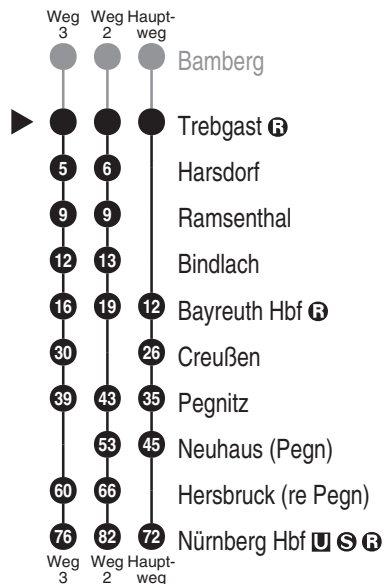

DB Regio AG - Regio Franken
 Hinterm Bahnhof 33, 90459 Nürnberg
ReiseService-Tel. 01805 996633
 (14 Cent/Min aus dem Dt. Festnetz,
 Tarif bei Mobilfunk max. 42 Cent/Min)
www.bahn.de
kundendialog.bayern@deutschebahn.com

Abfahrten auf Ihr Handy:
 QR-Code abfotografieren

<http://m.vgn.de/ezm/de:09477:3593>

Abfahrtszeiten ab
Trebgast

Richtung

Hersbruck (re Pegn)

Nürnberg Hbf

Gültig ab 14.12.2025

Durchschnittliche Fahrzeiten in Minuten

Uhr	Montag - Freitag	Samstag	Sonn- / Feiertag	Uhr
4				4
5				5
6	34 ²	40 ³	40 ³	6
7				7
8				8
9				9
10				10
11				11
12	43	43	43	12
13				13
14				14
15				15
16				16
17				17
18				18
19				19
20	44 [■]	44 [■]	44 [■]	20
21				21
22				22
23				23
0				0

Fahrten ohne Fahrwegangabe nehmen den Hauptweg

2...3 = fährt Weg 2 bis 3

■ = verkehrt bis Bayreuth Hbf