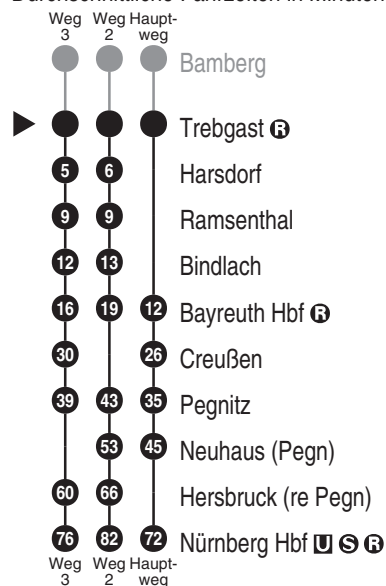

DB Regio AG - Regio Franken
 Hinterm Bahnhof 33, 90459 Nürnberg
ReiseService-Tel. 01805 996633
 (14 Cent/Min aus dem Dt. Festnetz,
 Tarif bei Mobilfunk max. 42 Cent/Min)
 www.bahn.de
 kundendialog.bayern@deutschebahn.com

Abfahrten auf Ihr Handy:
 QR-Code abfotografieren

<http://m.vgn.de/ezm/de:09477:3593>

Abfahrtszeiten ab
Trebgast

Richtung

Hersbruck (re Pegn)

Nürnberg Hbf

Gültig ab 14.12.2025

Durchschnittliche Fahrzeiten in Minuten

Uhr	Montag - Freitag	Samstag	Sonn- / Feiertag	Uhr
4				4
5				5
6	34 ²	40 ³	40 ³	6
7				7
8				8
9				9
10				10
11				11
12	43	43	43	12
13				13
14				14
15				15
16				16
17				17
18				18
19				19
20	44 [■]	44 [■]	44 [■]	20
21				21
22				22
23				23
0				0

Fahrten ohne Fahrwegangabe nehmen den Hauptweg

2...3 = fährt Weg 2 bis 3

■ = verkehrt bis Bayreuth Hbf